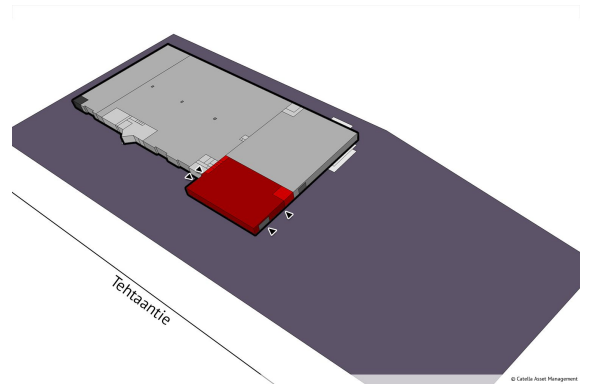

Toimitilaa Tehtaantie 16, 60100 Seinäjoki

Vuokrataan

Vuokrataan 7,5 metriä korkea hallitilaa erinomaisella sijainti Seinäjoen Kapernaumi/Roves-alueella. Nykyinen käyttö tuotannossa, mutta tila on muutettavissa helposti monipuoliseen käyttöön. Halli on autolla läpiajettava. Ota yhteyttä!

Tilatyyppi

Tuotantotilaa	850 m ²
Yhteensä	850 m ²

Tilan tarjoaja

Catella Asset Management

p. 010 5220 361

iiro.nurkkala@catella.com

<http://www.catella.com/en/Finland/AssetManagement>

Toimitilaa Tehtaantie 16, 60100 Seinäjoki

Kiinteistö

Seinäjoen Tehtaantie 16

Pysäköinti

Kiinteistön pihalla runsaasti pysäköintitilaa.

Muuta

Tilan ominaisuudet: autolla sisään ajettava tila, varaston korkeus yli 5 m

Tarkemmat tiedot

✓ Katutasossa