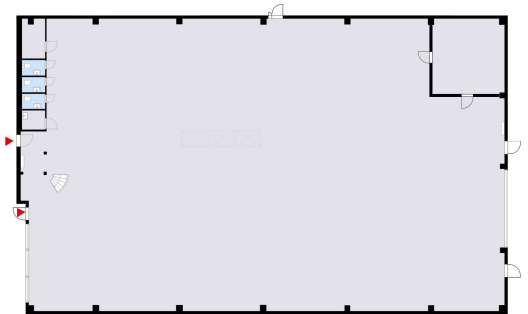

Toimitilaa Tehtaantie 16, 60100 Seinäjoki

Vuokrataan

Vuokrataan 7,5 metriä korkea hallitilaa erinomaisella sijainti Seinäjoen Kapernaumi/Roves-alueella. Nykyinen käyttö tuotannossa, mutta tila on muutettavissa helposti monipuoliseen käyttöön. Halli on autolla läpiajettava. Ota yhteyttä!

Tilatyyppi

Tuotantotilaa	850 m ²
Yhteensä	850 m ²

Tilan tarjoaja

Catella Asset Management

p. 010 5220 361

iiro.nurkkala@catella.com

<http://www.catella.com/en/Finland/AssetManagement>

Toimitilaa Tehtaantie 16, 60100 Seinäjoki

Kiinteistö

Seinäjoen Tehtaantie 16

Pysäköinti

Kiinteistön pihalla runsaasti pysäköintitilaa.

Muuta

Tilan ominaisuudet: autolla sisään ajettava tila, varaston korkeus yli 5 m

Tarkemmat tiedot

✓ Katutasossa