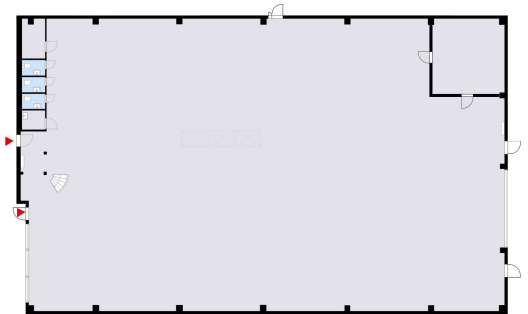

Toimitilaa Tehtaantie 16, 60100 Seinäjoki

Vuokrataan

Vuokrataan 7,5 metriä korkea hallitilaa erinomaisella sijainti Seinäjoen Kapernaumi/Roves-alueella. Nykyinen käyttö tuotannossa, mutta tila on muutettavissa helposti monipuoliseen käyttöön. Halli on läpiajettava. Ota yhteyttä!

Tilatyyppi

Muuta tilaa	850 m ²
Yhteensä	850 m ²

Tilan tarjoaja

Catella Asset Management

p. 010 5220 361

iiro.nurkkala@catella.fi

<http://www.catella.com/en/Finland/AssetManagement>

Toimitilaa Tehtaantie 16, 60100 Seinäjoki

Kiinteistö

Seinäjoen Tehtaantie 16

Pysäköinti

Kiinteistön pihalla runsaasti pysäköintitilaa.

Muuta

Tilan ominaisuudet: autolla sisään ajettava tila, varaston korkeus yli 5 m

Tarkemmat tiedot

✓ Katutasossa