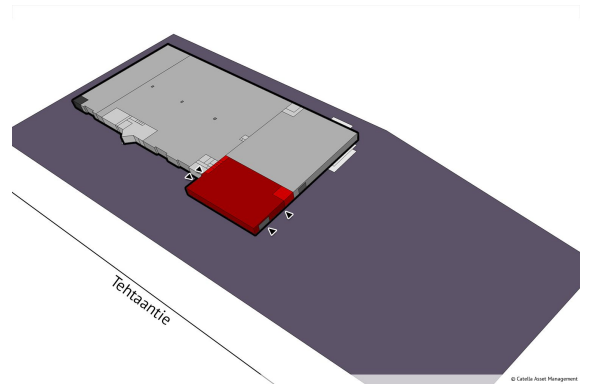

Toimitilaa Tehtaantie 16, 60100 Seinäjoki

Vuokrataan

Vuokrataan 7,5 metriä korkea hallitilaa erinomaisella sijainti Seinäjoen Kapernaumi/Roves-alueella. Nykyinen käyttö tuotannossa, mutta tila on muutettavissa helposti monipuoliseen käyttöön. Halli on läpiajettava. Ota yhteyttä!

Tilatyyppi

Muuta tilaa	850 m ²
Yhteensä	850 m ²

Tilan tarjoaja

Catella Asset Management

p. 010 5220 361

iiro.nurkkala@catella.fi

<http://www.catella.com/en/Finland/AssetManagement>

Toimitilaa Tehtaantie 16, 60100 Seinäjoki

Kiinteistö

Seinäjoen Tehtaantie 16

Pysäköinti

Kiinteistön pihalla runsaasti pysäköintitilaa.

Muuta

Tilan ominaisuudet: autolla sisään ajettava tila, varaston korkeus yli 5 m

Tarkemmat tiedot

✓ Katutasossa