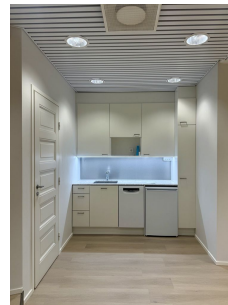

Tilatyyppi

Toimistotilaa	51 m²
Yhteensä	51 m²

Tilan tarjoaja

Repoint Toimitilat Oy

p. 020 730 4530
info@repoint.fi
<https://repoint.fi/>