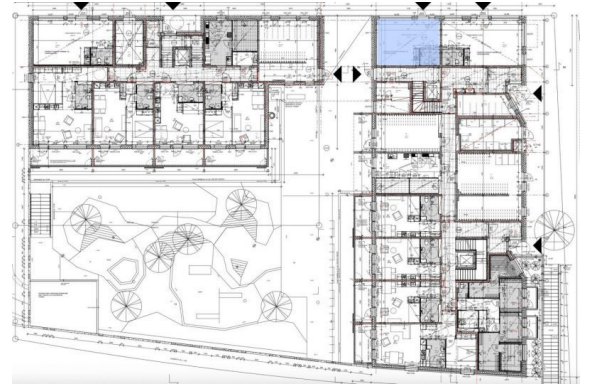

### Vuokrataan

Tyylikäs, katutason 35 m<sup>2</sup> toimisto/ liiketila loistavalla sijainnilla, aivan Rastilan metroaseman läheisyydestä.

### Tilatyyppi

Toimistotilaa	35 m <sup>2</sup>
Yhteensä	35 m <sup>2</sup>

### Kiinteistö

Siisti, avotilasta ja wc-tiloista koostuva asuintalon kivijalassa sijaitseva liiketila / toimisto.. Tilaan on oma sisäänkäynti, ja suuret ikkunat vilkkaalle kadulle. Tila soveltuu niin liiketilaksi, kuin myös esimerkiksi pieneksi toimistoksi.