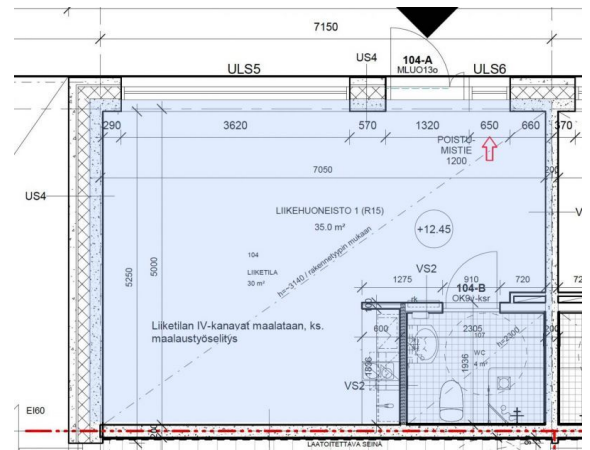

### Vuokrataan

Tyylikäs, katutason 35 m<sup>2</sup> toimisto/ liiketila loistavalla sijainnilla, aivan Rastilan metroaseman läheisyydestä.

### Tilatyyppi

Toimistotilaa	35 m <sup>2</sup>
Yhteensä	35 m <sup>2</sup>