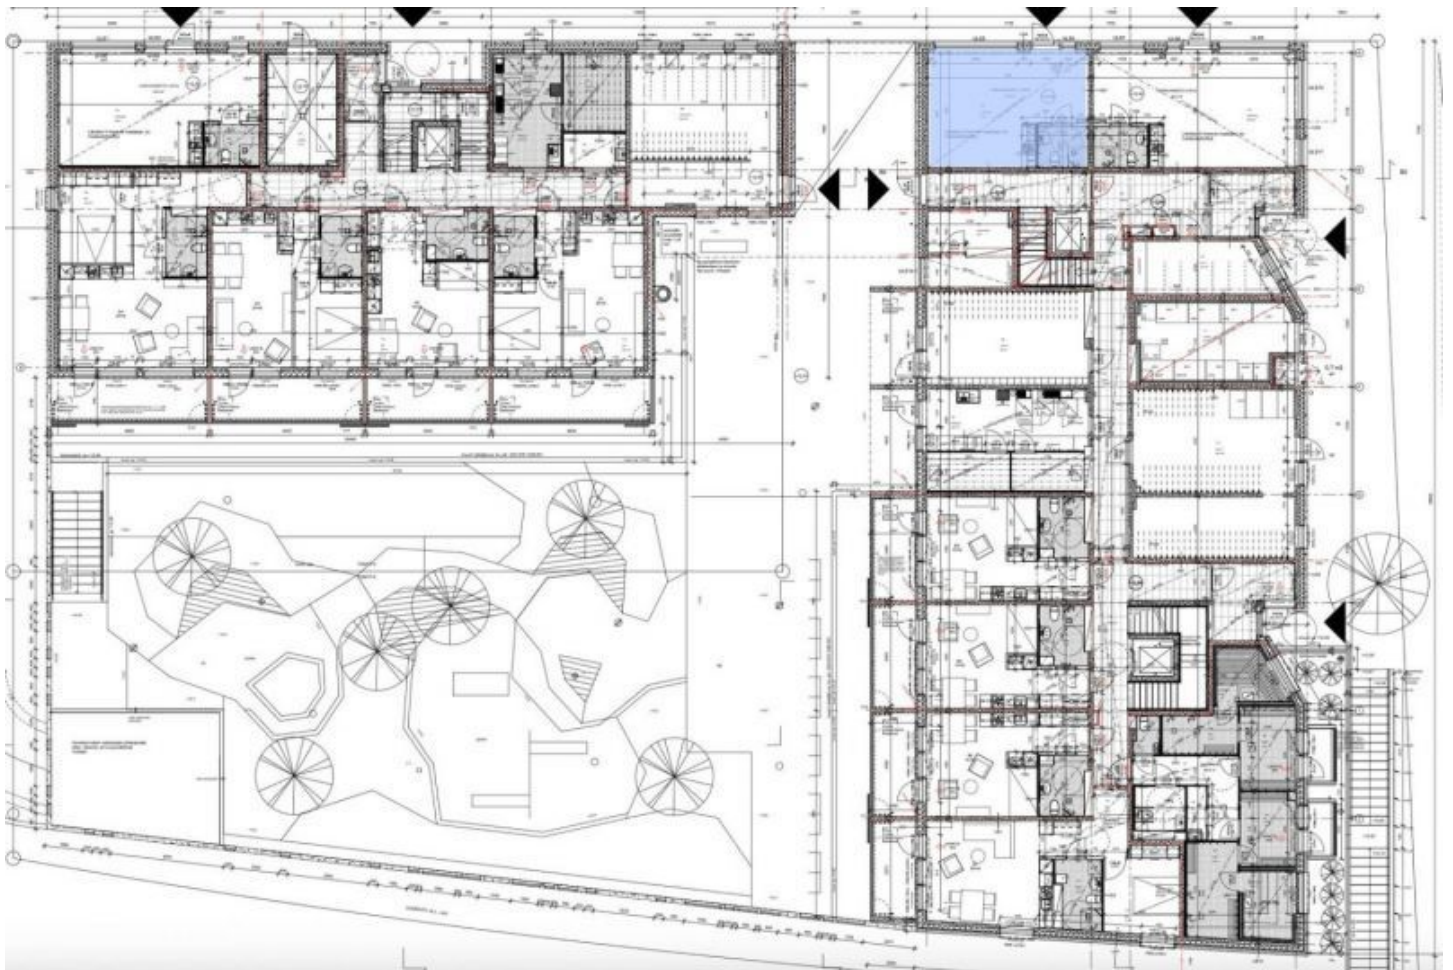

Toimitilaa Retkeilijänkatu 15, 00980 Helsinki