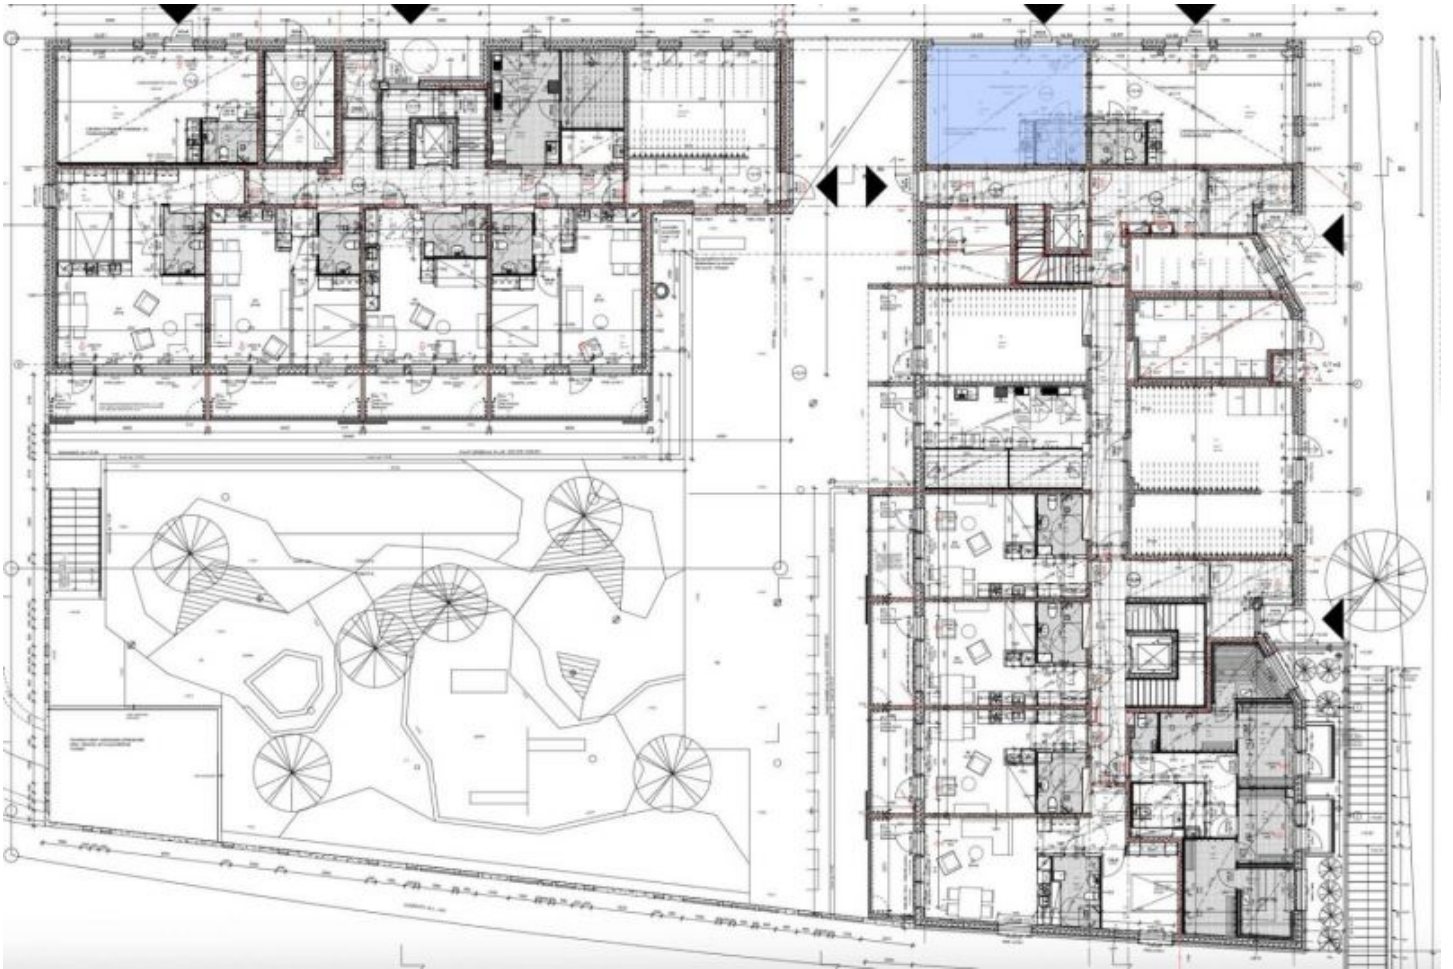

Toimitilaa Retkeilijänkatu 15, 00980 Helsinki