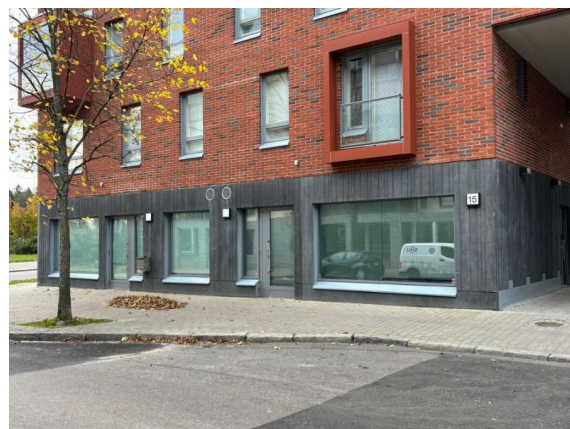

Vuokra

630 EUR /kk + alv

Tilan tarjoaja

ScanReal Oy LKV

p. 020 730 8830

info@scanreal.fi

<https://scanreal.fi>