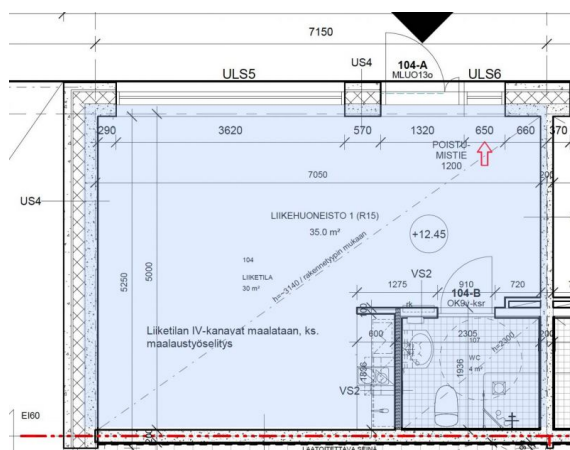

Toimitilaa Retkeilijänkatu 15, 00980 Helsinki

Vuokrataan

Tyylikäs, katutason 35 m² toimisto/ liiketila loistavalla sijainnilla, aivan Rastilan metroaseman läheisyydestä.

Tilatyyppi

Liiketilaa	35 m ²
Yhteensä	35 m ²

Kiinteistö

Siisti, avotilasta ja wc-tiloista koostuva asuintalon kivijalassa sijaitseva liiketila / toimisto.. Tilaan on oma sisäänkäynti, ja suuret ikkunat vilkkaalle kadulle. Tila soveltuu niin liiketilaksi, kuin myös esimerkiksi pieneksi toimistoksi.