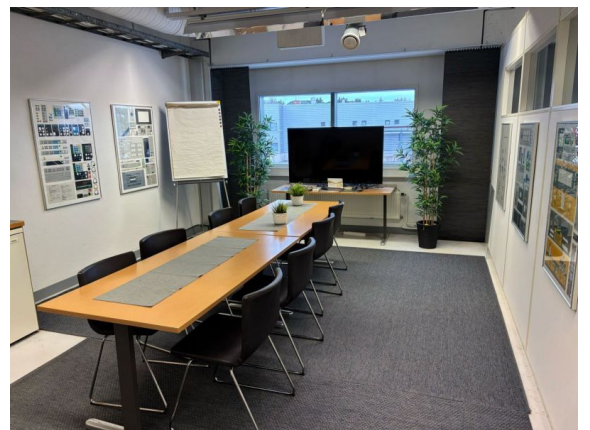

Toimitilaa Holkkitie 14, 00880 Helsinki

Vuokrataan

Siisti toisen kerroksen 278 m² toimisto Roihupellossa

Tilatyyppi

Toimistotilaa	278 m ²
Yhteensä	278 m ²

Vuokra

3058 EUR / kk

Tilan tarjoaja