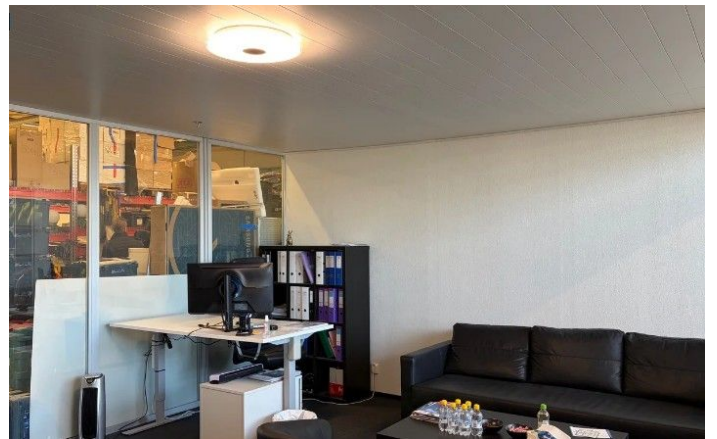

Toimitilaa Ruosilantie 10, 00390 Helsinki