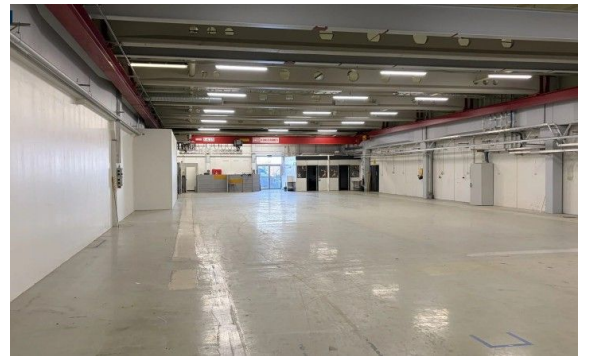

Toimitilaa Ruosilantie 10, 00390 Helsinki

Vuokrataan

Vuokrataan 800m² noin 6m korkeaa tuotanto/varastotilaa Konalassa Vihdintien varrella aivan Kehä ykkösen tuntumassa. Tiloissa 6tn siltanosturirata sekä iso nosto-ovi katutasossa. Reilun kokoinen piha-alue helpottaa liikenteen sujumista. Kiinteistöstä vuokrattavissa myös erikokoista toimistotilaa. SOITA ja SOVI ESITTELY!

Tilatyypit

Tuotantotilaa	800 m ²
Varastotilaa	800 m ²
Yhteensä	800 m ²

Tilan tarjoaja

Senaatin Notariaatti Oy LKV

p. +358 9 7745 100

toimitilat@senaatinnotariaatti.fi | etunimi.sukunimi@senaatinnotariaatti.fi

RUOSILANTIE 10, HELSINKI

Light industrial building located in Helsinki, in Konala light industrial area.

Good connections, located next to Vihdintie.

Total leasable area with 9 332 sqm in 2 floors, currently fully let but available premises can be negotiated from 300 – 3000 sqm storage premises. Also availability of approx. 1 700 sqm datacenter premises can be negotiated.