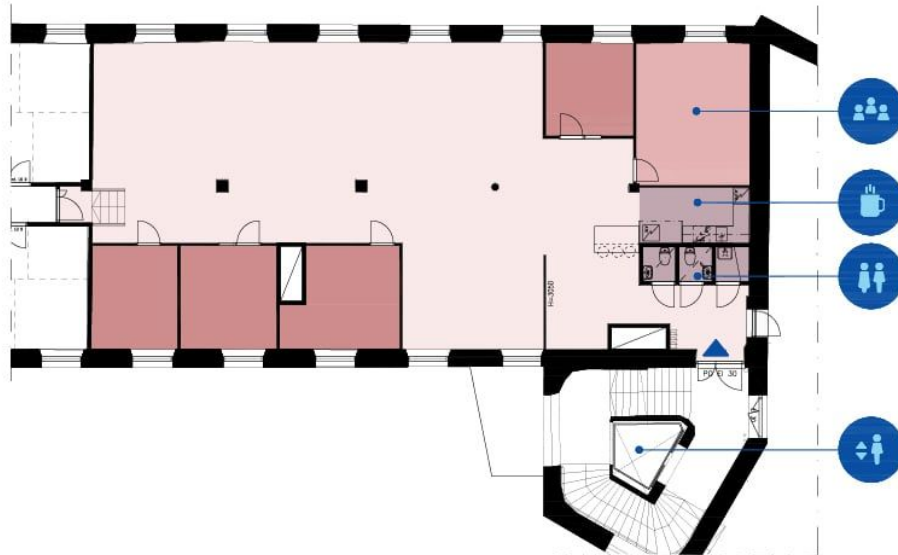

### VARMA

Finlaysonin alue TR4 Koskitechdas, 2. krs  
 Finlaysoninkuja 19  
 33210 Tampere

- Avotoimisto
- Toimistohuoneet
- Keittiö/lounge, WC
- Neuvottelutila
- Liiketilä/showroom
- Muut tilat

**262,0 m<sup>2</sup>**  
 Kokonaispinta-ala