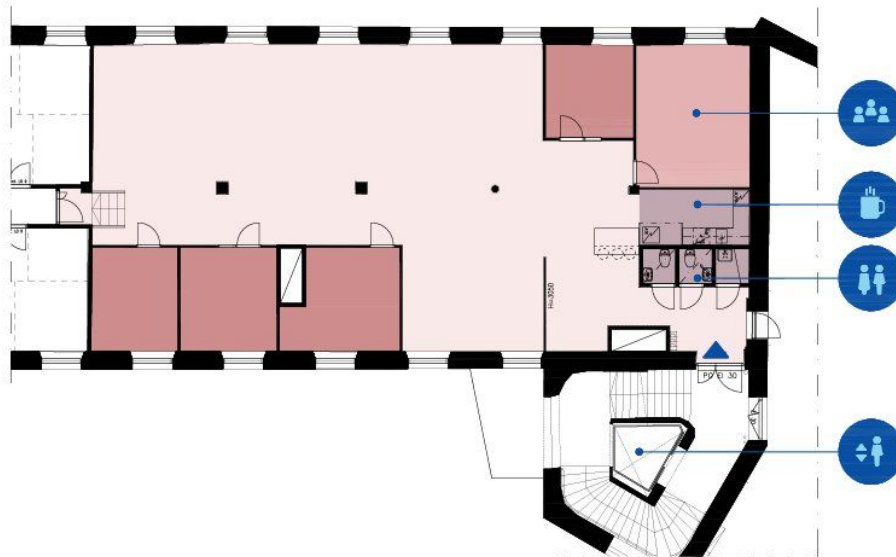

### VARMA

Finlaysonin alue TR4 Koskitechdas, 2. krs  
 Finlaysoninkuja 19  
 33210 Tampere

- Avotoimisto
- Toimistohuoneet
- Keittiö/lounge, WC
- Neuvottelutila
- Liiketilä/showroom
- Muut tilat

**262,0 m<sup>2</sup>**  
 Kokonaispinta-ala