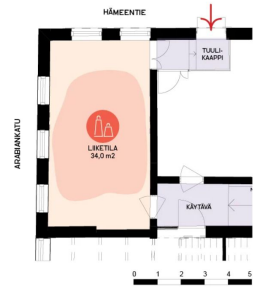

Toimitilaa Hämeentie 133, 00560 Helsinki

Vuokrataan

Vuokrattavana remontoitava katutasen liiketila (34 m²). Tila sijaitsee Arabian kujalla. Pääsisäänkäynti tulee olemaan Hämeentien puolelta. Yhteiskäyttöiset sosiaalitilat käytävällä. Tila vuokrataan vain myymäläkäyttöön (ei toimistoksi).