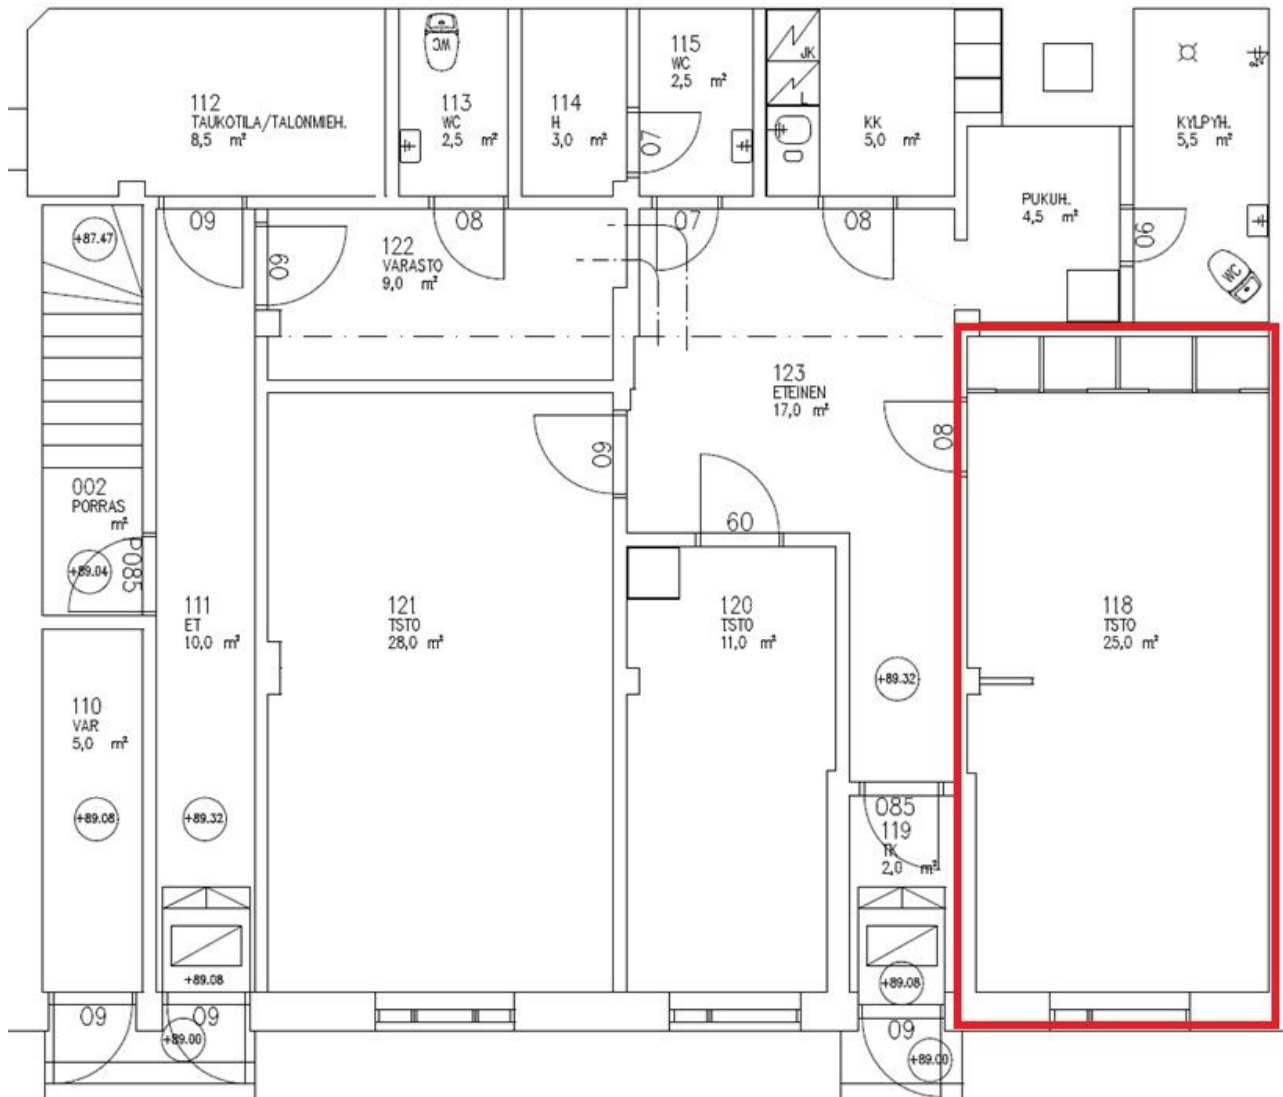

Toimitilaa Sepänkatu 1, 70100 Kuopio