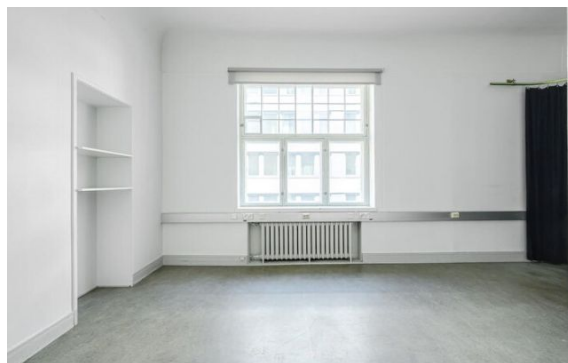

Tilatyyppi

Toimistotilaa	243 m²
Yhteensä	243 m²

Tilan tarjoaja

Croisette Real Estate Partner

p. +358 400 585 857, p. +358400585857
vuokraus@croisette.fi | vuokraus@croisette.fi
<https://www.croisette.fi>