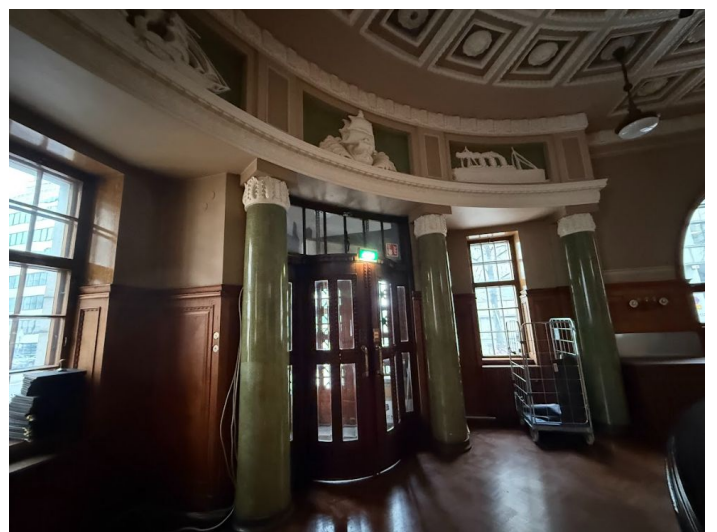

Toimitilaa Eteläinen Makasiinikatu 4, 00130 Helsinki