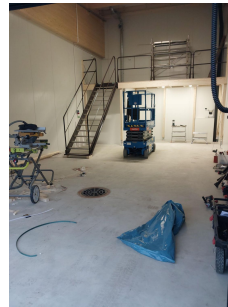

### Vuokrataan

Tuotanto/varasto tila 66+parvi 24 Uutta vastaava tila . WC, lämmin vesi, parvi, led valaistus, lattiakaivo, netti, autopaikkax2, etäkäyttö nosto ovi/kameravalvonta. Parven portaat nousee ylös, joten koko alakerta tarvittaessa käytössä. VUOKRA SISÄLTÄÄ LÄMMITYKSEN (lattialämmitys). Vuokra 990EURsis.alv