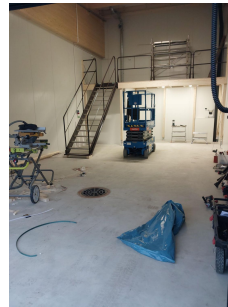

Toimitilaa Paanakatu 10, 15150 Lahti

Vuokrataan

Tuotanto/varasto tila 66+parvi 24 Uutta vastaava tila . WC, lämmin vesi, parvi, led valaistus, lattiakaivo, netti, autopaikkax2, etäkäyttö nosto ovi/kameravalvonta. Parven portaat nousee ylös, joten koko alakerta tarvittaessa käytössä. VUOKRA SISÄLTÄÄ LÄMMITYKSEN (lattialämmitys). Vuokra 990 sis.alv

jari@vme.fi

Toimitilaa Paanakatu 10, 15150 Lahti

Kiinteistö

Asvaltoitu ja valaistu piha

Sijainti

Fazerin tulevan suklaatehtaan vieressä

Ympäristö

Hyvät yhteydet pääväylille.