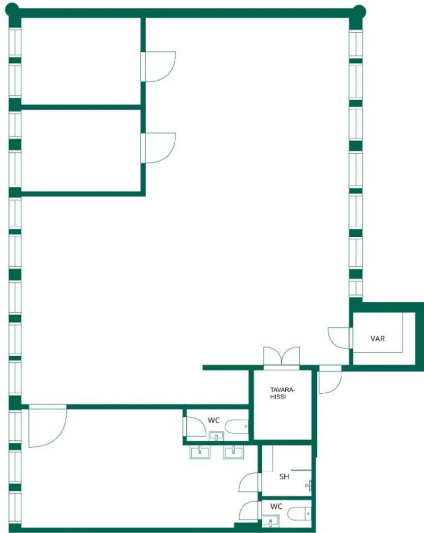

Toimitilaa Insinöörinkatu 40, 33720 Tampere

KM Kiinteistömaailma

SUUNTA ANTAVA, EI MITTAKAVASSA.