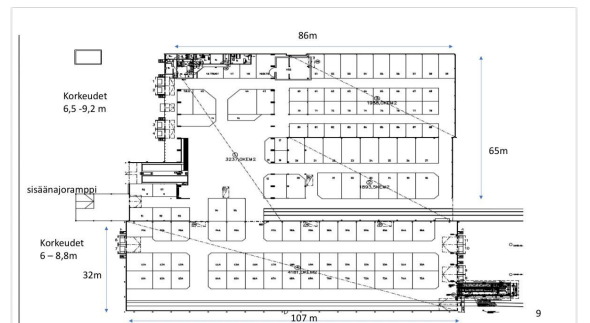

Toimitilaa Lempääläntie 4, 33100 Tampere

Vuokrataan

Erinomaista varastotilaa Tampereen keskustan läheisyydestä.

Tilatyyppi

Varastotilaa 1000 - 10500 m²
Yhteensä 1000 - 10500 m²

Tilajako

Jaettavissa

Tilan tarjoaja

Comreal Oy LKV

p. 050 647 92

julius.kuismin@comreal.fi

<http://www.comreal.fi>

Toimitilaa Lempääläntie 4, 33100 Tampere

Kiinteistö

Kylmää varasto- / terminaalitilaa, josta osa voidaan tarvittaessa eristää lämpimäksi. Hallissa on 11 lastauslaituria sekä kaksi junaraidetta, jotka tulevat sisälle terminaaliin. Tilaan on myös sisäänajoramppi. Korkeus vaihtelee 6,0-9,2 metrin välillä.

Toimisto- ja sosiaalitiloja noin 100 m².

Pysäköintipaikkoja 19 kpl, joista 5 on lämmitettäviä.

Tilat heti vapaana.

Kysy lisää!

Tarkemmat tiedot

- ✓ Jaettavissa
- ✓ Lastauslaituri
- ✓ Näkyvällä paikalla

Energiatohokkuusluokka