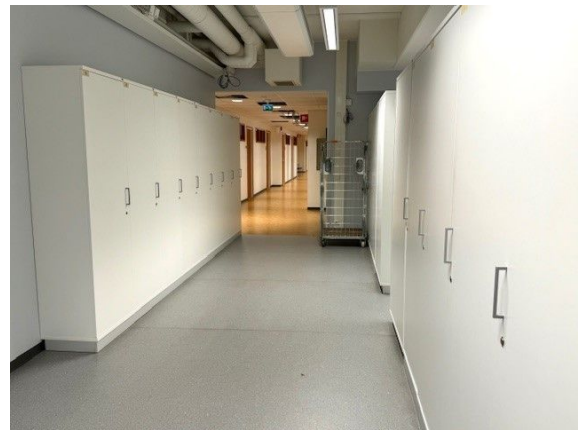

Toimitilaa Patamäenkatu 18, 33900 Tampere

Vuokrataan

Tilatyypit

Toimistotilaa	1088 m ²
Yhteensä	1088 m ²

Muuta

Vuokrataan siistiä jäähdytettyä toimistotilaa Sarankulmasta. Paljon jaettuja toimistohuoneita ja hieman avotilaa. Erinomainen sijainti Sarankulman alueella. Autopaikkoja saatavilla piha-alueelta. Kysy lisää ja sovi näyttö! Sami Saraste Myyntipäällikkö, LKV sami.saraste@catella.com 050 3014 455 Tilanhakijalle palvelumme ovat maksuttomia. Catella Property Oy on valtakunnallinen toimitilojen vuokraukseen ja myyntiin keskittynyt kiinteistönvälitysyritys. Kysy paikallisilta ammattitaitoisilta välittäjiltämme myös muita välityksessämme olevia toimitilakohteita. Välittäjämme yhteystiedot ja lisää välitettäviä tilakohteita