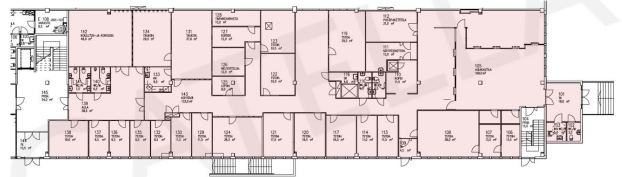

Kerros

katutaso

Toimitilaa Patamäenkatu 18, 33900 Tampere

Patamäenkatu 18 - toimisto 1.088 m²

© PIRITÄÄNVAIHTO, SAARINEN OY