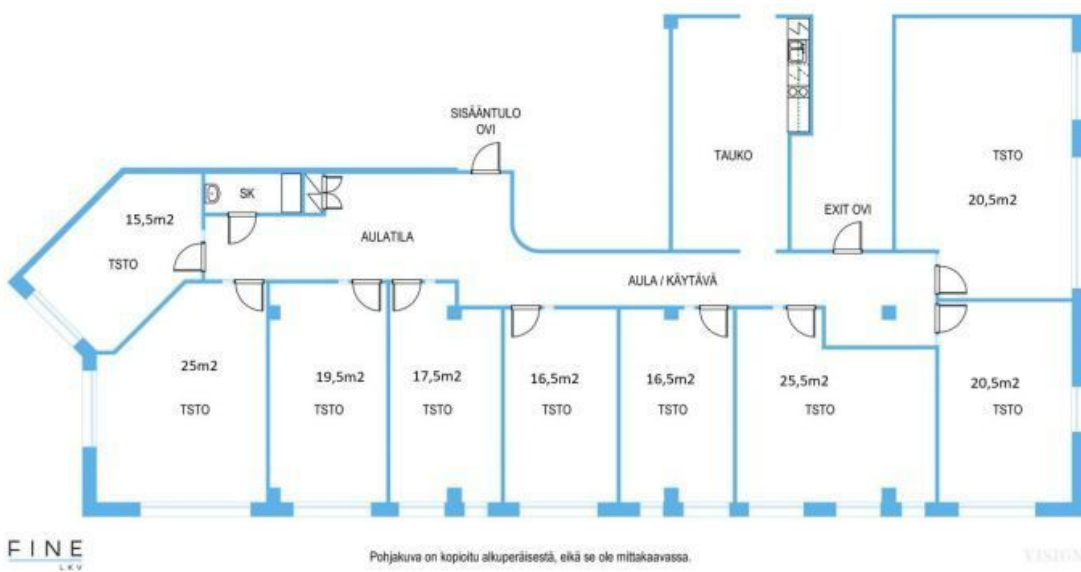

Toimitilaa Itkonniemenkatu 29, 70500 Kuopio