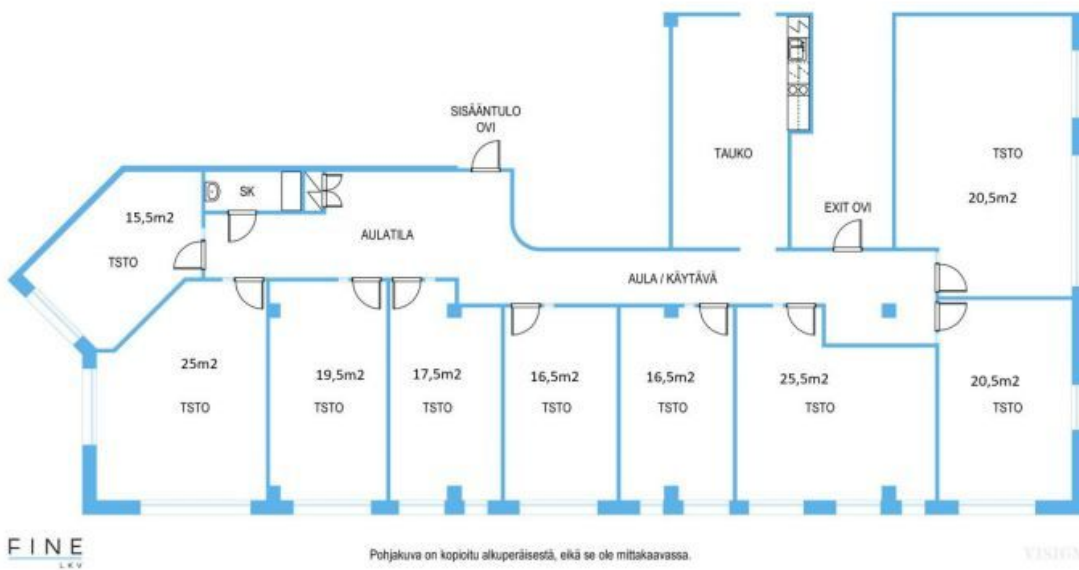

Toimitilaa Itkonniemenkatu 29, 70500 Kuopio