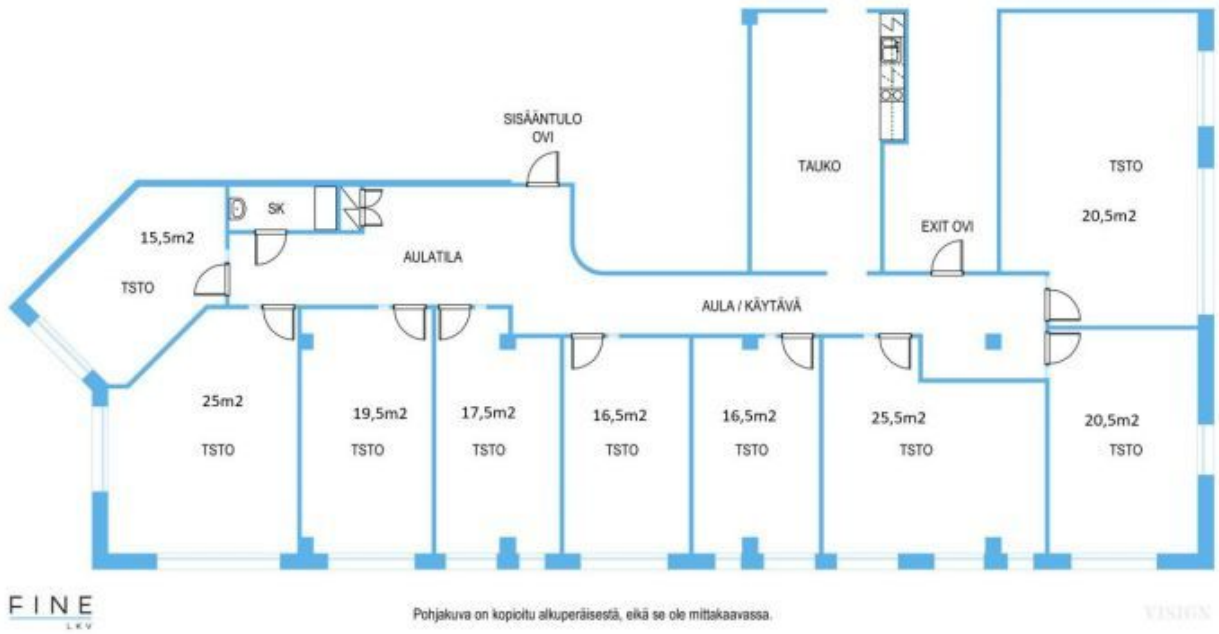

✓ Hissi

Kerros

2/3

Toimitilaa Itkonniemenkatu 29, 70500 Kuopio

Toimitilaa Itkonniemenkatu 29, 70500 Kuopio

Pohjakuva on kopioitu alkuperäisestä, eikä se ole mittakaavassa.