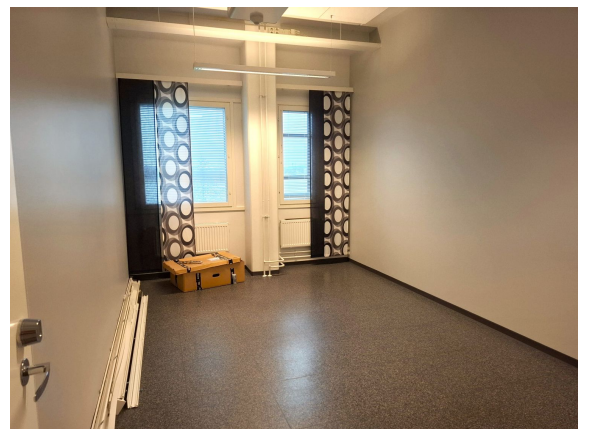

Toimitilaa Itkonniemenkatu 29, 70500 Kuopio

Vuokrataan

Vuokrattavana hyväkuntoinen toimistohuone modernista toimistokiinteistöstä Itkonniemen alueelta, vain muutaman minuutin ajomatkan päässä Kuopion keskustasta. Huone sijaitsee rakennuksen 2. kerroksessa, ja käytettävissä on yhteiskäyttöiset wc-tilat. Rakennuksessa on hissi sekä mahdollisuus autohallipaikkaan tai pihapaikkaan. Toimistohuone soveltuu erinomaisesti rauhallista työskentely-ympäristöä etsivälle yritykselle, et...

Tilatyyppi

Toimistotilaa	16.5 m ²
Yhteensä	16.5 m ²

Tila soveltuu

Koulutus

Tilan tarjoaja

Fine LKV

minna@finelkv.fi | olafin@finelkv.fi

Toimitilaa Itkonniemenkatu 29, 70500 Kuopio

Yleiskuvaus

Vuokrattavana hyväkuntoinen toimistohuone modernista toimistokiinteistöstä Itkonniemen alueelta, vain muutaman minuutin ajomatkan päässä Kuopion keskustasta. Huone sijaitsee rakennuksen 2. kerroksessa, ja käytävissä on yhteiskäyttöiset wc-tilat. Rakennuksessa on hissi sekä mahdollisuus autohallipaikkaan tai pihapaikkaan. Toimistohuone soveltuu erinomaisesti rauhallista työskentely-ympäristöä etsivälle yritykselle, etätyöntekijälle tai pienelle tiimille. Kiinteistön yhteiset tilat ovat siistit ja hyvin ylläpidetyt, ja kokonaisuus tarjoaa toimivat puitteet tehokkaaseen työskentelyyn. Ota yhteyttä ja kysy lisää - räätäloidään tila juuri sinun tarpeisiisi sopivaksi!