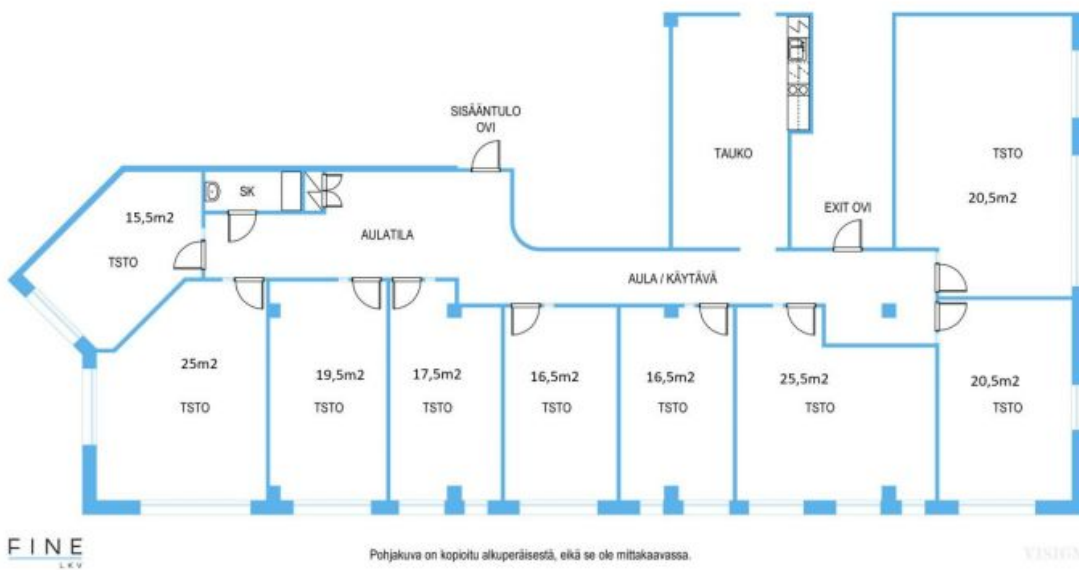

Toimitilaa Itkonniemenkatu 29, 70500 Kuopio