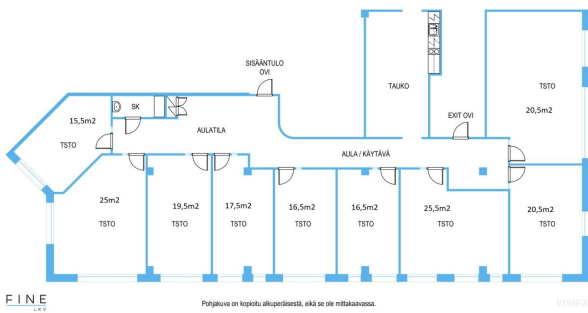

✓ Hissi

Kerros

2/3

Toimitilaa Itkonniemenkatu 29, 70500 Kuopio

Toimitilaa Itkonniemenkatu 29, 70500 Kuopio