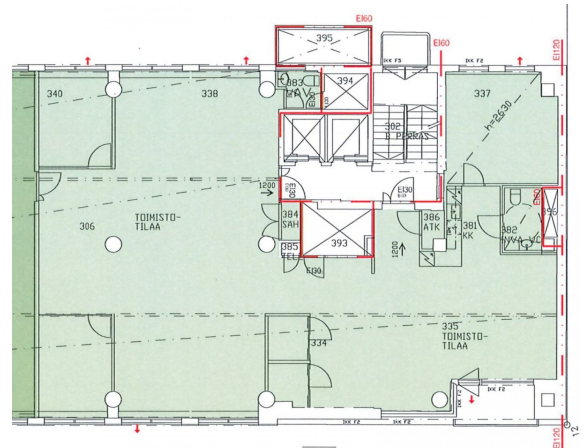

### Vuokrataan

Vuokrataan Helsingin Kampista kolmannen kerroksen 235 m<sup>2</sup> toimistotila. Tila remontoidaan vastaamaan käyttäjän tarpeita ja muutostöihin varataan noin 9 kuukautta vuokrasopimuksen allekirjoituksesta. Voimatalo sijaitsee Kampin palveluiden välittömässä läheisyydessä hyvien kulkuyhteyksien äärellä. Korttelissakin useita ravintoloita ja kahviloita. K-Market samassa talossa. Kysy rohkeasti lisätietoja ja sovitaan käynti ko...

### Tilatyyppi

Toimistotilaa	235 m <sup>2</sup>
Yhteensä	235 m <sup>2</sup>