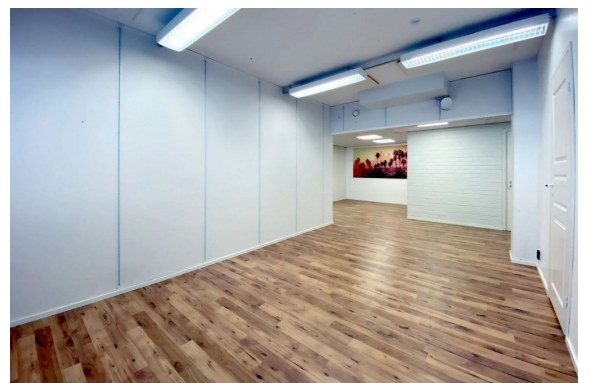

Toimitilaa Itälahdenkatu 23, 00210 Helsinki

Vuokrataan

Vuokrataan Helsingin Lauttasaaresta ensimmäisen kerroksen 140 m² toimistotila. Tila koostuu useasta työ-/neuvotteluhuoneesta, avoimesta tilasta ja keittokomerosta. Sisäänkäynti C-rappuun on Melkonkadun puolelta. Tila sijaitsee katutasossa lähellä pääsisäänkäyntiä. Lähistöllä on useita lounasravintoloita. Kiinteistöllä on oma pysäköintialue. Kysy rohkeasti lisätietoja ja sovitaan käynti kohteella jo tänään!...

Toimitilaa Itälahdenkatu 23, 00210 Helsinki

Yleiskuvaus

Vuokrataan Helsingin Lauttasaaresta ensimmäisen kerroksen 140 m² toimistotila. Tila koostuu useasta työ-/neuvotteluhuoneesta, avoimesta tilasta ja keittokomerosta. Sisäänkäynti C-rappuun on Melkonkadun puolelta. Tila sijaitsee katutasossa lähellä pääsisäänkäyntiä. Lähistöllä on useita lounasravintoloita. Kiinteistöllä on oma pysäköintialue. Kysy rohkeasti lisätietoja ja sovitaan käynti kohteella jo tänään!