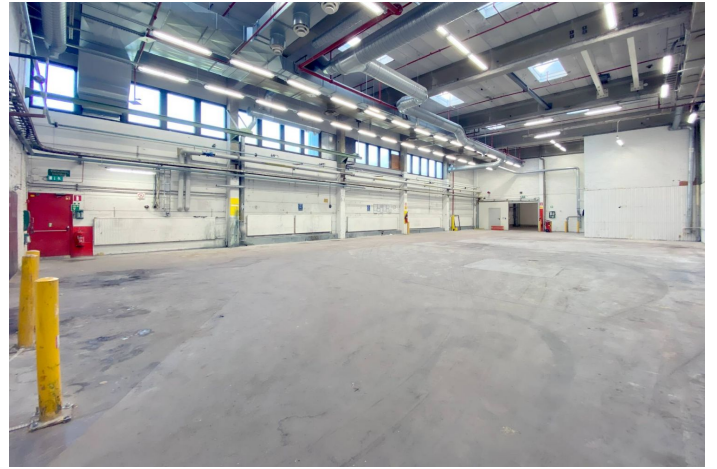

Toimitilaa Pieni teollisuuskatu 2, 02920 Espoo

27.3.2026

Pieni teollisuuskatu 2

- kiinteistöpaiste
- sähkökäynti
- portti
- laskaus
- varastoilla
- tuotantolla
- pyyskäönd
- katos
- latausmahdollisuus