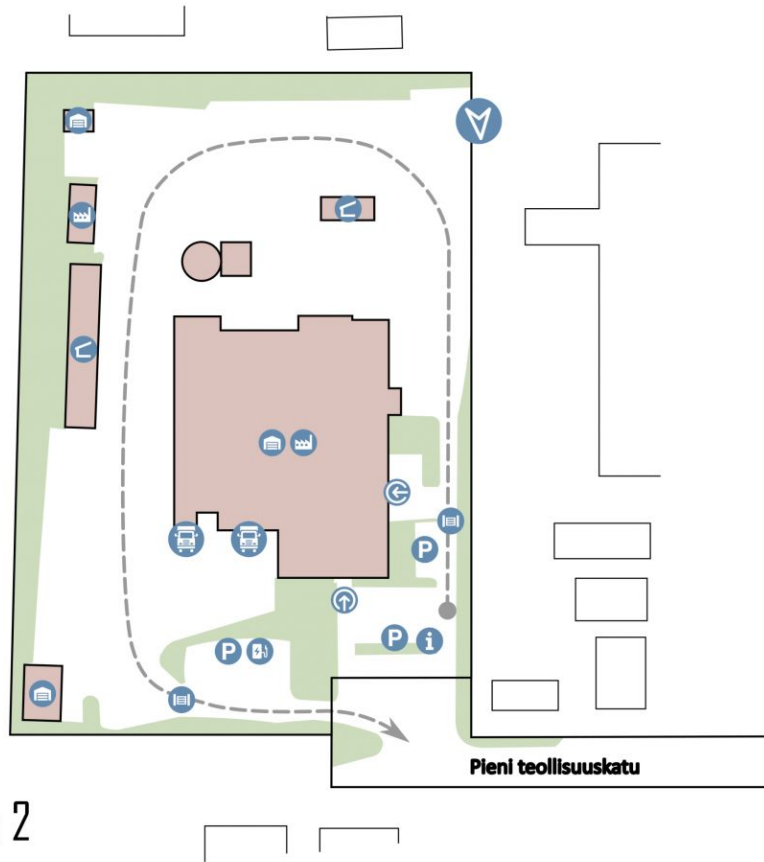

Suuri piha-alue tarjoaa erinomaiset puitteet logistiikalle. Lastauslaitureita on useampi ja pihalla on myös mm. katostilaa. Tontti on ympäriajettava ja sillä on hyvät pysäköintialueet.

Sijainti

Pääkaupunkiseudun tunnetuimpiin kuuluva teollisuusalue Espoon Juvanmalmilla sijoittuu Kehä 3:n pohjoispuolelle ja Vihdintien länsipuolelle. Kehä 3:n ja Turunväylän läheisyys tekevät sijainnista houkuttelevan.

Tarkemmat tiedot

- ✓ Lastauslaituri
- ✓ Näkyvällä paikalla
- ✓ Katutasossa

Rakennusvuosi

1971

Toimitilaa Pieni teollisuuskatu 2, 02920 Espoo

27.3.2026

Pieni teollisuuskatu 2

Tatu Hyvärinen, Toimitilanne Suomi
p. 040 145 7845, tatu.hyvarinen@toimitilanne.fi

- kiinteistöpaiste
- sähkökäynti
- portti
- laskaus
- varastoilla
- tuotantolla
- pyyskäönd
- katos
- latausmahdollisuus

Toimitilaa Pieni teollisuuskatu 2, 02920 Espoo

27.1.2026

Pieni teollisuuskatu 2

Tatu Hyvärinen, Toimitilanne Suomi
p. 040 145 7845, tatu.hyvarinen@toimitilanne.fi

-  kiinteistöopaste
-  sisäänkäynti
-  portti
-  lastaus
-  varastotila
-  tuotantotila
-  pysäköinti
-  katos
-  latausmahdollisuus