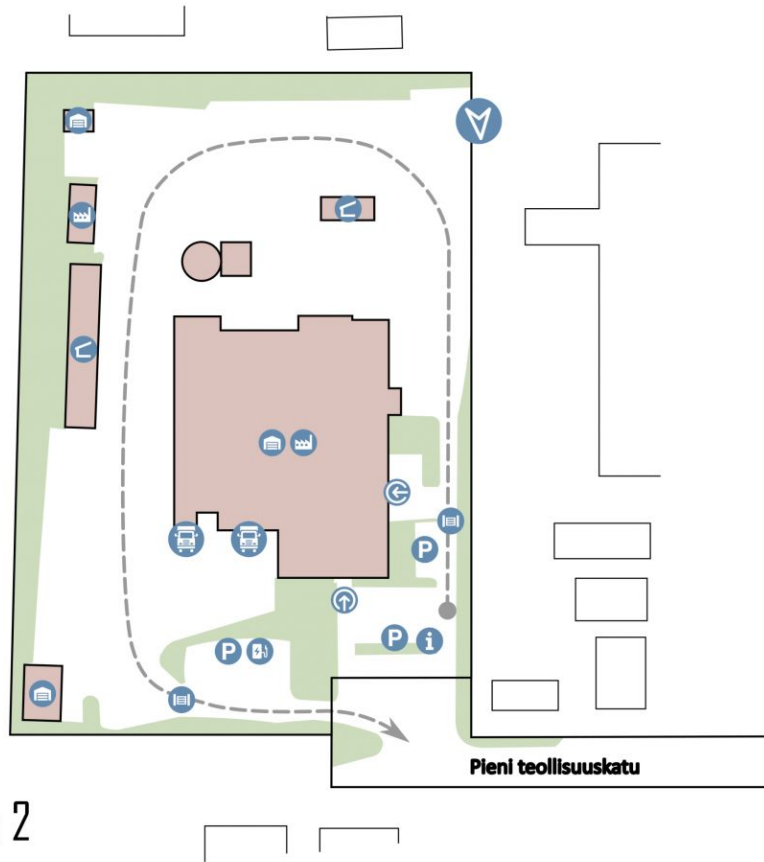

Toimitilaa Pieni teollisuuskatu 2, 02920 Espoo

27.1.2026

Pieni teollisuuskatu 2

Tatu Hyvärinen, Toimitilanne Suomi
p. 040 145 7845, tatu.hyvarinen@toimitilanne.fi

- kiinteistöopaste
- sisäänkäynti
- portti
- lastaus
- varastotila
- tuotantotila
- pysäköinti
- katos
- latausmahdollisuus