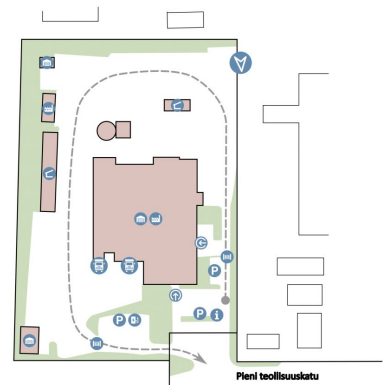

Toimitilaa Pieni teollisuuskatu 2, 02920 Espoo

27.3.2026

Pieni teollisuuskatu 2

- kiinteistöpaiste
- sähkökäynti
- portti
- laskaus
- varastoilla
- tuotantolla
- pyyskäönd
- katos
- latausmahdollisuus