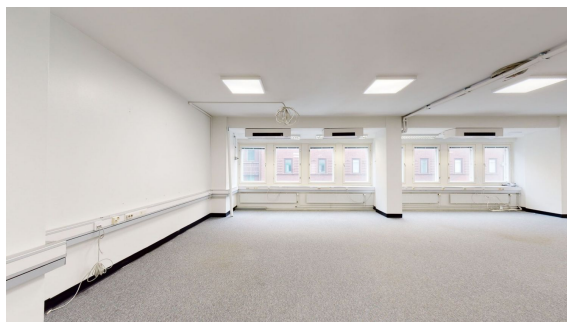

Tilatyyppi

Toimistotilaa	215 m²
Yhteensä	215 m²

Tilan tarjoaja

Croisette Real Estate Partner

p. +358 400 585 857, p. +358400585857
vuokraus@croisette.fi | vuokraus@croisette.fi
<https://www.croisette.fi>