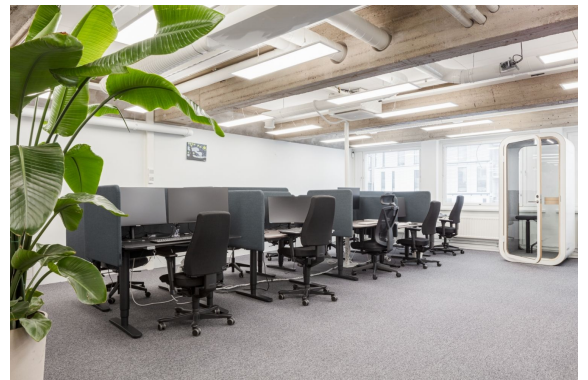

Toimitilaa Salomonkatu 17, 00100 Helsinki

Vuokrataan

Autotalokortteli sijaitsee erinomaisella paikalla Kampin kauppakeskuksen vieressä, hyvien julkisten kulkuyhteyksien äärellä. Myös autoilijoille löytyy oma maanalainen pysäköintihalli. Tyylikäs, hiljattain remontoitu aulatilaa tarjoaa edustavan vastaanoton niin vieraille kuin työntekijöille. Rakennuksella on kiehtova historia: 1950-luvulla valmistunut Autotalo rakennettiin autojen maahantuontiliikkeen käyttöön...

Toimitilaa Salomonkatu 17, 00100 Helsinki**Yleiskuvaus**

Autotalokortteli sijaitsee erinomaisella paikalla Kampin kauppakeskuksen vieressä, hyvien julkisten kulkuyhteyksien äärellä. Myös autoilijoille löytyy oma maanalainen pysäköintihalli. Tyylikäs, hiljattain remontoitu aulatila tarjoaa edustavan vastaanoton niin vieraille kuin työntekijöille. Rakennuksella on kiehtova historia: 1950-luvulla valmistunut Autotalo rakennettiin autojen maahantuontiliikkeen käyttöön, ja sen suunnittelivat arkkitehdit Veli Valorinta ja Eino Tuompo. Alun perin talossa toimi autokauppa ja huoltoasema - nykyisin tilat palvelevat moderneina liike- ja toimistotiloina. Me Croisettella autamme teitä löytämään teille parhaat tilat! Olemme puolueettomia asiantuntijoita ja tunnemme toimitilamarkkinat, talot sekä tilat vankalla kokemuksella. Meillä on välityksessä kaikki toimitilat ja tiedämme niiden alustavat vuokratasot. Tehtävämme on tehdä toimitilahaustanne onnistunut ja helppo. Saamme palkkiomme kiinteistönomistajalta, joten sinulle palvelumme on täysin maksuton.