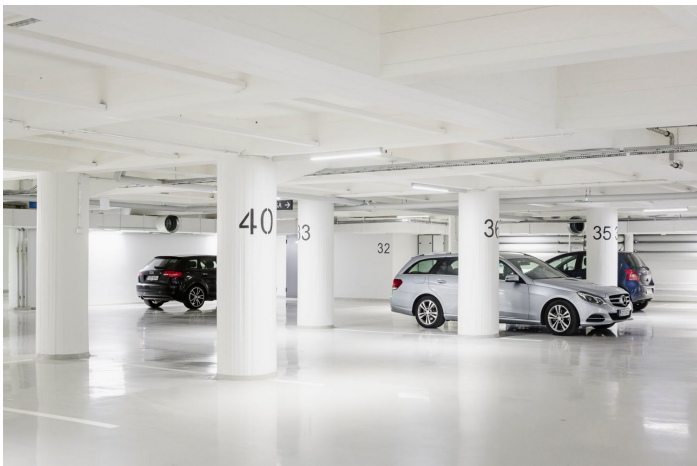

Toimitilaa Salomonkatu 17, 00100 Helsinki