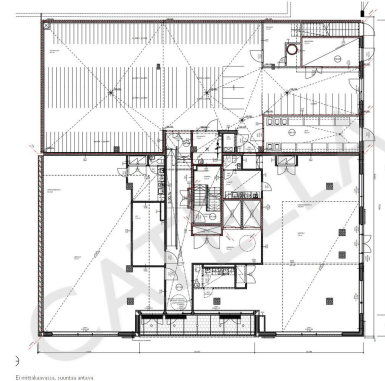

Toimitilaa Pinninkatu 47, 33100 Tampere

Vuokrataan

Tilatyyppi

Liiketilaa	161 m ²
Yhteensä	161 m ²

Vuokra

3542 euroa/kk + alv

Muuta

Vuokrataan noin 161 m² liiketila Tammelasta (Tullin alue). Uusi ja valoisa liiketila Villa Amandasta. Rakennusvuosi 2025. Tilassa on paljon ikkunoita, taukotila ja wc sekä jäähdytys. Vuokra 3.542 euroa/kk + alv + sähkö ja vesi Esite liitetiedostona. Kysy lisää ja sovi näyttö! Pertti Miettinen Myyntipäällikkö, LKV pertti.miettinen@catella.com 040 0624 801 Tilanhakijalle palvelumme ovat maksuttomia. Catella Property Oy on valtakunnallinen toimitilojen vuokraukseen ja myyntiin keskittynyt kiinteistönvälitysyritys. Kysy paikallisilta ammattitaitoisilta välittäjiltämme myös muita välityksessämme olevia toimitilakohteita. Välittäjiemme yhteystiedot ja lisää välitettäviä tilakohteita verkkosivuillamme: www.toimitilat.catella.fi. Ota yhteyttä!