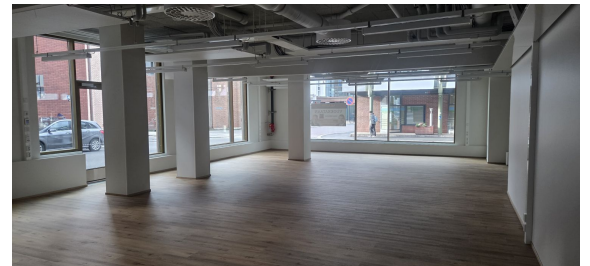

Toimitilaa Pinninkatu 47, 33100 Tampere

Vuokrataan

Tilatyyppi

Liiketilaa	161 m ²
Yhteensä	161 m ²

Vuokra

3542 euroa/kk + alv

Muuta

Vuokrataan noin 161 m² liiketila Tammelasta (Tullin alue). Uusi ja valoisa liiketila Villa Amandasta. Rakennusvuosi 2025. Tilassa on paljon ikkunoita, taukotila ja wc sekä jäähdytys. Vuokra 3.542 euroa/kk + alv + sähkö ja vesi Esite liitetiedostona. Kysy lisää ja sovi näyttö! Pertti Miettinen Myyntipäällikkö, LKV pertti.miettinen@catella.com 040 0624 801 Tilanhakijalle palvelumme ovat maksuttomia. Catella Property Oy on valtakunnallinen toimitilojen vuokraukseen ja myyntiin keskittynyt kiinteistönvälitysyritys. Kysy paikallisilta ammattitaitoisilta välittäjiltämme myös muita välityksessämme olevia toimitilakohteita. Välittäjiemme yhteystiedot ja lisää välitettäviä tilakohteita verkkosivuillamme: www.toimitilat.catella.fi. Ota yhteyttä!