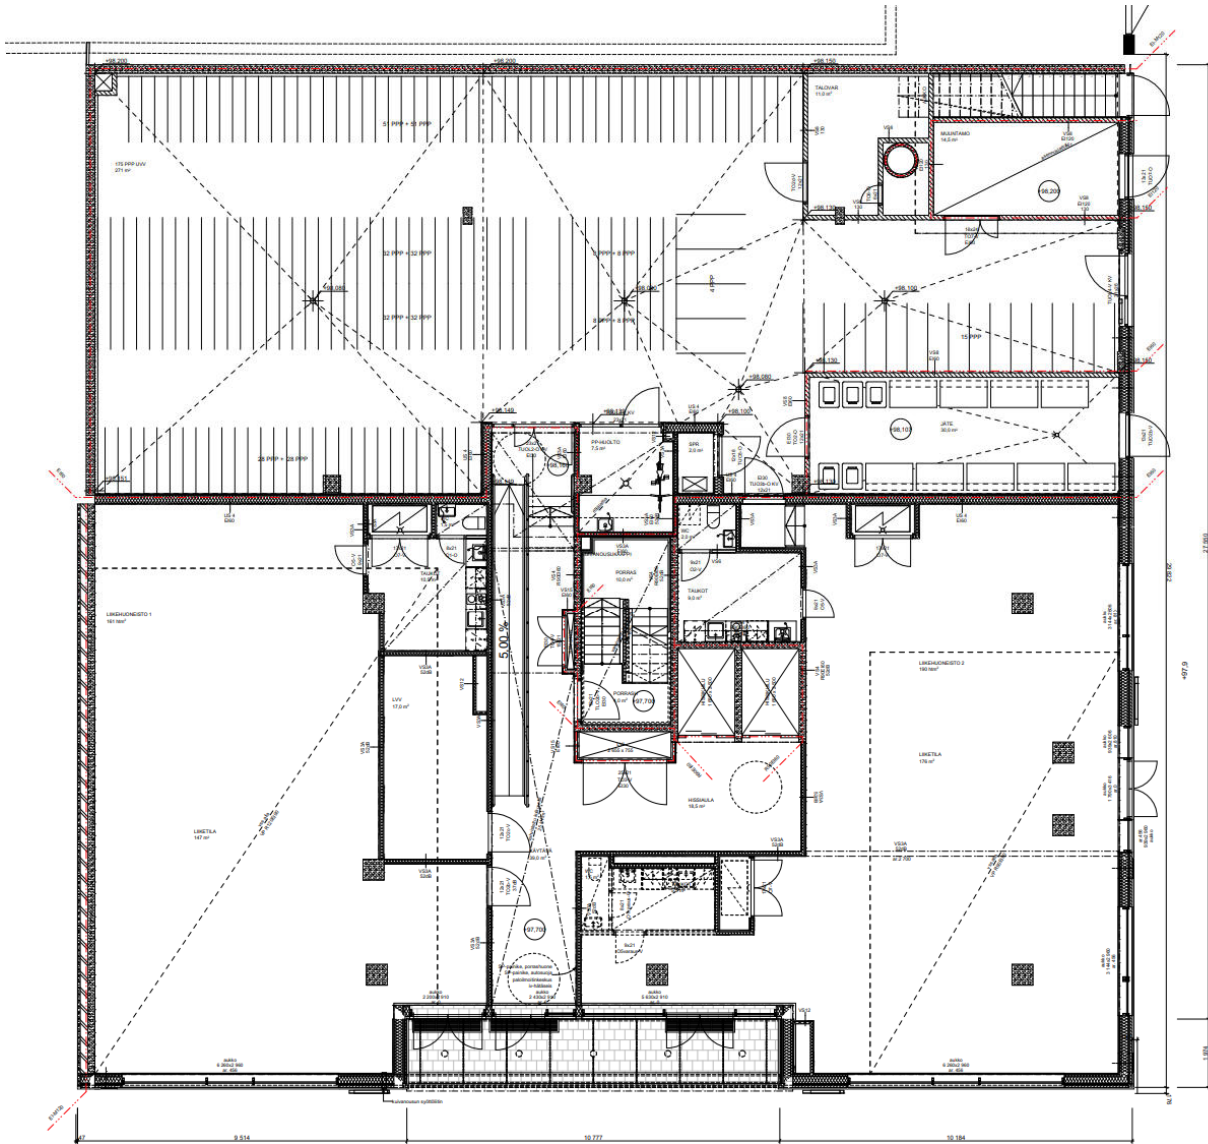

Toimitilaa Pinninkatu 47, 33100 Tampere

Pohjakuva, ei mittakaavassa, suuntaa antava