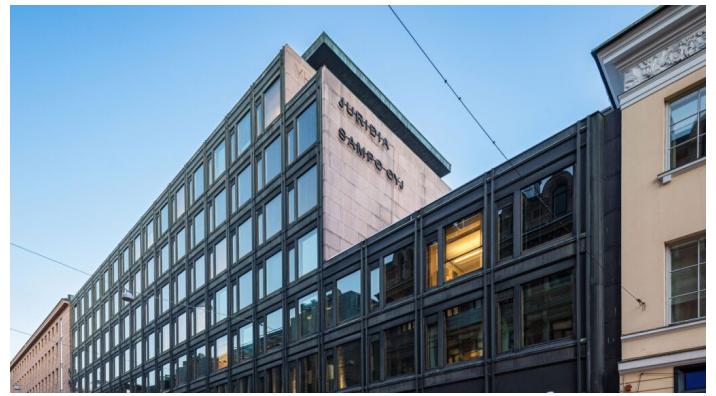

Toimitilaa Kluuvi, Fabianinkatu 27, 00100 Helsinki