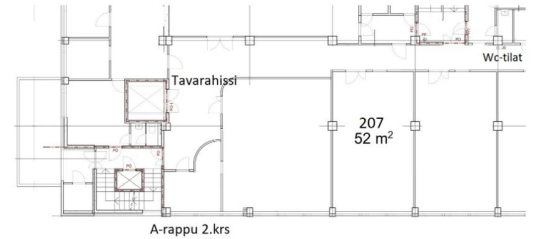

Toimitilaa Sorvaajankatu 9, 00880 Helsinki

Vuokrataan

SORVAAJANKATU 9a - varasto-/työ-/toimistotila 52m² Vuokrataan varastoksi, toimistoksi ja työtilaksi soveltuva 2. kerroksen 52m² toimitila. Yhteiskäyttöiset wc-tilat. Tavarahuolto tilaan sisälästausalueen ja tavarahissin kautta. KATSO VIRTUAALIESITTELY! Lisätiedot ja kohdenäytöt: p. 040 7070 321 / HeikkiKerros: 2

Tilatyyppe

Toimistotilaa	52 m ²
Tuotantotilaa	52 m ²
Varastotilaa	52 m ²
Yhteensä	52 m ²

Tilan tarjoaja

CRE PREMISES

p. 020 7290 710
asiakaspalvelu@premises.fi
<http://www.premises.fi>

Toimitilaa Sorvaajankatu 9, 00880 Helsinki