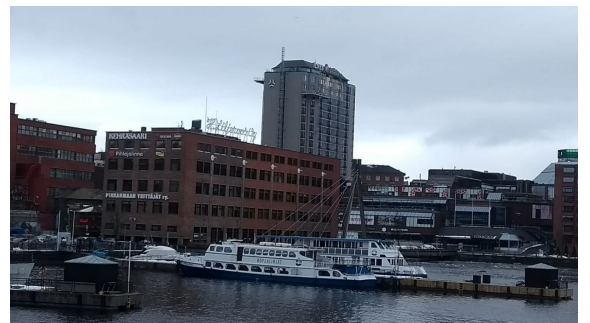

Toimitilaa Kehräsaari B, tampere

Vuokrataan

Kosken rannalla Kehräsaaren ylimmässä kerroksessa. Ikkunoista aukeaa kaupungin parhaita näkymiä suoraan suvantoon ja Ratinan stadionille päin. Huoneistossa toimistotila, eteis-/neuvottelutila, keittiö, WC ja varasto.

Sijainti

Keskustassa, Laukontorin vieressä, koskikeskuksen vieressä jne.

Palvelut

Rakennuksessa ravintola, elokuvateatteri, kahvila.

Vuokralaisia

Kiinteistön Pihlajalinnan hallinto ja muita toimintoja, Tampereen yrittäjät, SBS Radio, eri yritysten toimistoja, kampaamo jne.