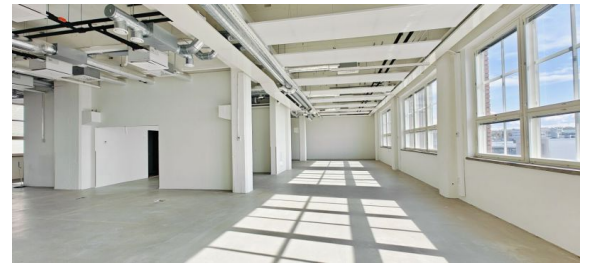

Toimitilaa Insinöörinkatu 12, 00880 Helsinki

Vuokrataan

Vuokrataan 3.kerroksen 4m korkea industrial henkinen 148, 166, 178 ja 229m² toimistotila Herttoniemen Tiilestä. Tilassa on valmiina uudet wc:t. Keittiö, lattia sekä muut muokkaukset toteutetaan vuokralaisen tarpeiden ja toiveiden mukaan. Historiallinen kiinteistö on saneraattu vuonna 2024, jonka yhteydessä on uusittu kiinteistön talotekniikka täydellisesti. Herttoniemen Tiili on vuonna 1946 rakennettu t...

<http://www.comreal.fi>

Toimitilaa Insinöörinkatu 12, 00880 Helsinki

Yleiskuvaus

Vuokrataan 3.kerroksen 4m korkea industreal henkinen 148, 166, 178 ja 229m2 toimistotila Herttoniemen Tiilestä. Tilassa on valmiina uudet wc:t. Keittiö, lattia sekä muut muokkaukset toteutetaan vuokralaisen tarpeiden ja toiveiden mukaan. Historiallinen kiinteistö on saneraattu vuonna 2024, jonka yhteydessä on uusittu kiinteistön talotekniikka täydellisesti. Herttoniemen Tiili on vuonna 1946 rakennettu tehdarakennus. Kiinteistö on saanut LEED GOLG kansainvälisen ymāristösertivikaatin. Kiinteistössä sekä naapuritalossa löyty useita lounasravintolaa. Kysy lisää!

Kiinteistö

Vuokrataan 3.kerroksen 4m korkea industreal henkinen 148, 166, 178 ja 229m2 toimistotila Herttoniemen Tiilestä.

Tilassa on valmiina uudet wc:t. Keittiö, lattia sekä muut muokkaukset toteutetaan vuokralaisen tarpeiden ja toiveiden mukaan.