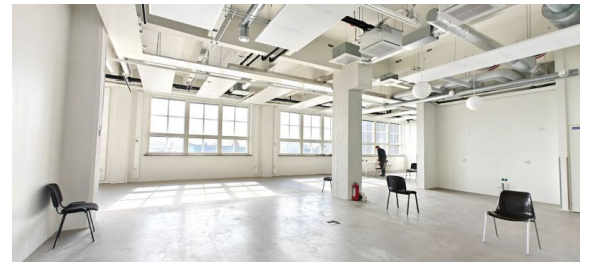

Toimitilaa Insinöörinkatu 12, 00880 Helsinki

Vuokrataan

Vuokrataan 3.kerroksen 4m korkea industrial henkinen 148, 166, 178 ja 229m² toimistotila Herttoniemen Tiilestä. Tilassa on valmiina uudet wc:t. Keittiö, lattia sekä muut muokkaukset toteutetaan vuokralaisen tarpeiden ja toiveiden mukaan. Historiallinen kiinteistö on saneraattu vuonna 2024, jonka yhteydessä on uusittu kiinteistön talotekniikka täydellisesti. Herttoniemen Tiili on vuonna 1946 rakennettu t...

<http://www.comreal.fi>

Toimitilaa Insinöörinkatu 12, 00880 Helsinki

Yleiskuvaus

Vuokrataan 3.kerroksen 4m korkea industreal henkinen 148, 166, 178 ja 229m2 toimistotila Herttoniemen Tiilestä. Tilassa on valmiina uudet wc:t. Keittiö, lattia sekä muut muokkaukset toteutetaan vuokralaisen tarpeiden ja toiveiden mukaan. Historiallinen kiinteistö on saneraattu vuonna 2024, jonka yhteydessä on uusittu kiinteistön talotekniikka täydellisesti. Herttoniemen Tiili on vuonna 1946 rakennettu tehdarakennus. Kiinteistö on saanut LEED GOLG kansainvälisen ymāristösertivikaatin. Kiinteistössä sekä naapuritalossa löyty useita lounasravintolaa. Kysy lisää!

Kiinteistö

Vuokrataan 3.kerroksen 4m korkea industreal henkinen 148, 166, 178 ja 229m2 toimistotila Herttoniemen Tiilestä.

Tilassa on valmiina uudet wc:t. Keittiö, lattia sekä muut muokkaukset toteutetaan vuokralaisen tarpeiden ja toiveiden mukaan.