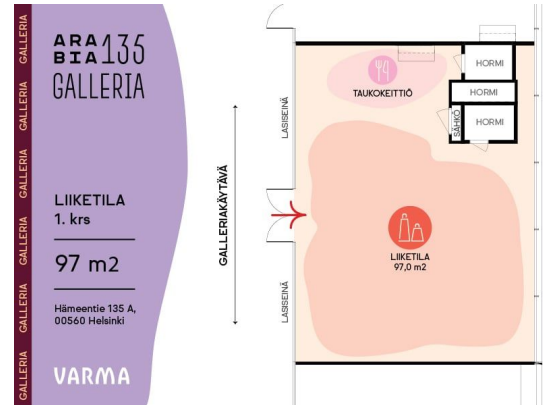

Toimitilaa Hämeentie 135, 00560 Helsinki

Vuokrataan

Arabia 135 -tehdaskortteli Helsingin Toukolassa tunnetaan luovien ideoiden ja toteutusten kohtauspaikkana ja osana suomalaisen designin historiaa. Entinen keramiikkatehdas on jo vuosia toiminut modernina design-liikkeiden, pääkonttoreiden ja oppilaitosten yhteisönä, mutta nyt käynnissä on huikea uudelleensyntyminen. Eri asteista ja tyylistä vuokrattavaa tilaa korttelissa on kaikenlaisille yrityksille. Avara...

Tilatyypit

Liiketila	97 m ²
Yhteensä	97 m ²

Tilan tarjoaja

Keskinäinen työeläkevakuutusyhtiö Varma

p. 0400 242420

jenni.nivalainen@varma.fi

<https://toimitilat.varma.fi>

Toimitilaa Hämeentie 135, 00560 Helsinki