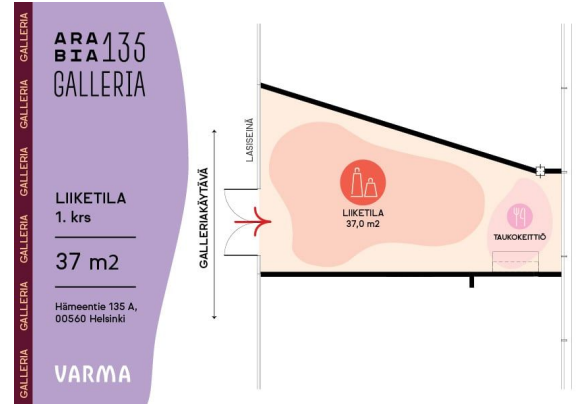

## Toimitilaa Hämeentie 135, 00560 Helsinki

### Tilatyypit

Liiketila	37 m <sup>2</sup>
Yhteensä	37 m <sup>2</sup>