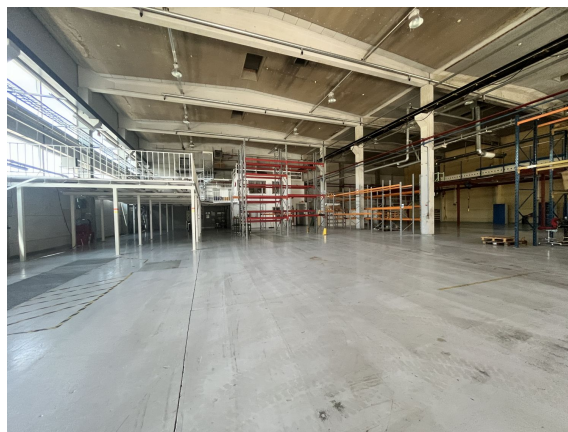

Toimitilaa Länsiväylä 7, 40700 Jyväskylä