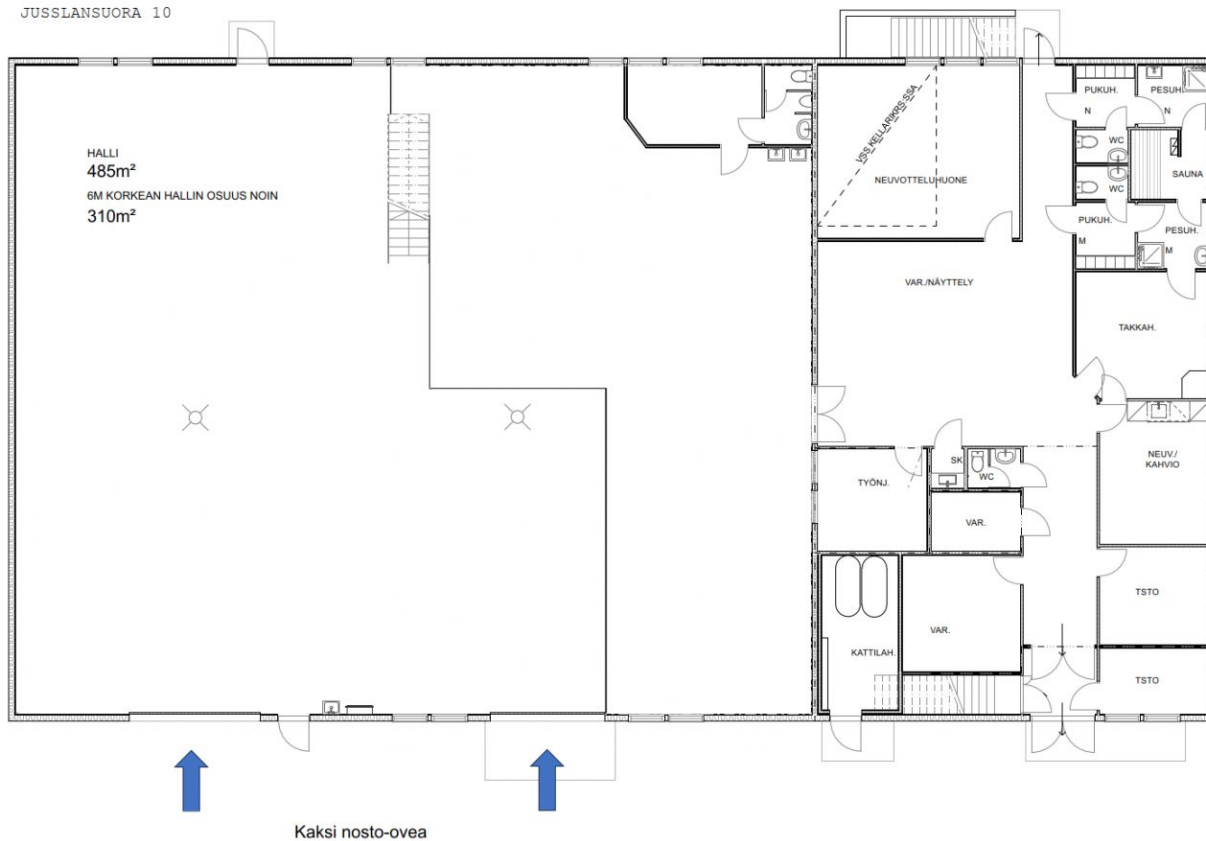

Toimitilaa Jusslansuora 10, 04360 Vantaa

Aktiivitalat

JUSSLANSUORA 10