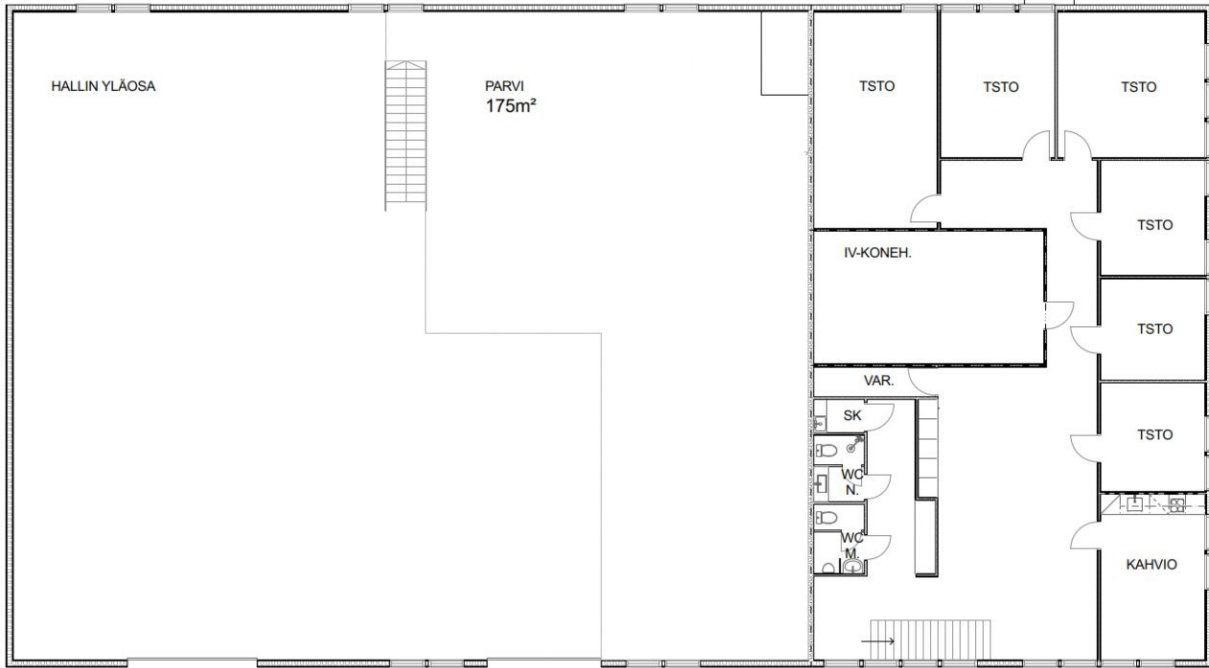

Toimitilaa Jusslansuora 10, 04360 Vantaa

Yläkerran
toimisto
yhteensä
200m²