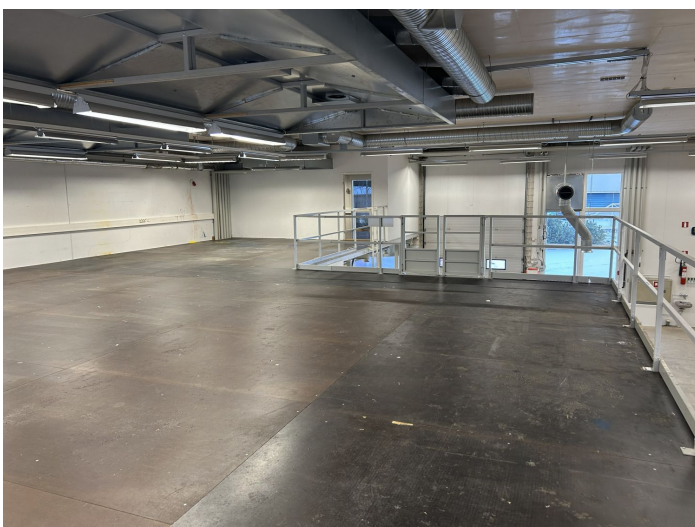

Toimitilaa Jusslansuora 10, 04360 Vantaa