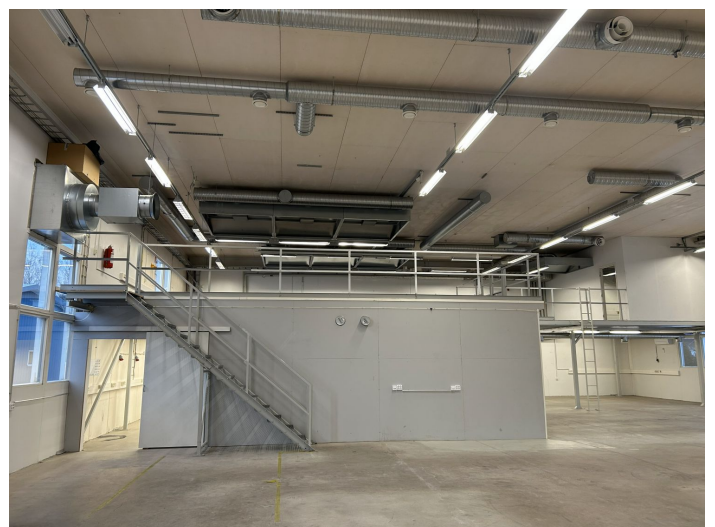

Toimitilaa Jusslansuora 10, 04360 Vantaa