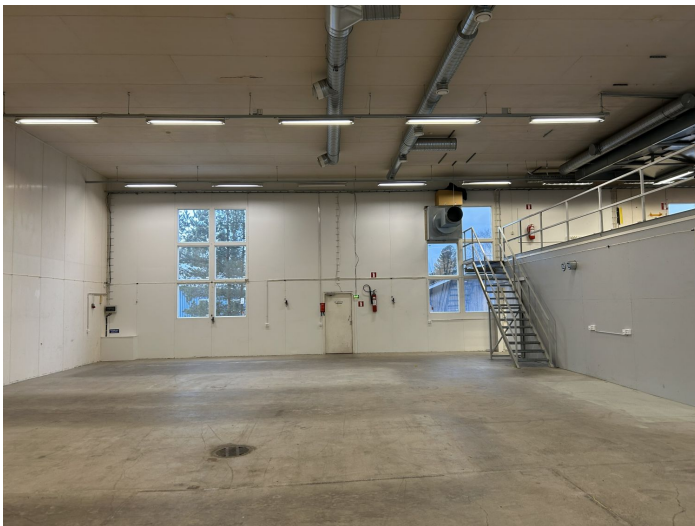

Toimitilaa Jusslansuora 10, 04360 Vantaa