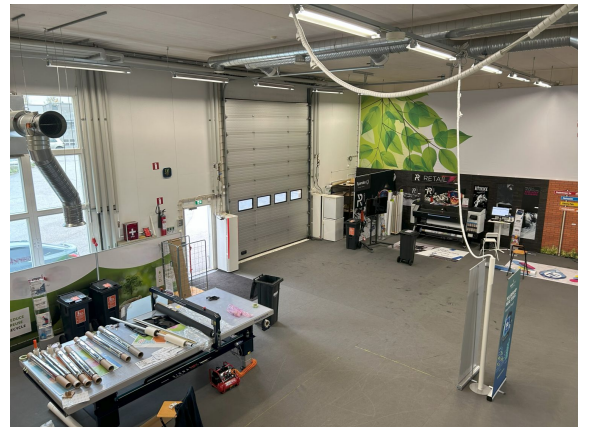

Toimitilaa Jusslansuora 10, 04360 Vantaa

Vuokrataan

Näppäriä hallitilaa oman talon eduilla Tuusulassa

Tilatyypit

Toimistotilaa	197 m ²
Tuotantotilaa	484 m ²
Varastotilaa	175 m ²
Muuta tilaa	223 m ²
Yhteensä	1079 m²

Tuusulan Jusslassa kymppisijainnilla Tuusulantien varressa oma talo pihoineen.

Jusslansuora 10 tarjoaa monipuoliset tilat, jotka taipuvat moneen tarpeeseen:

- n. 485 m2 pilaritonta hallitilaa, vapaa korkeus pääosin n. 6 metriä
- n. 175 m2 parvivarasto, joka palvelee hallia
- n. 210 m2 1. krs toimisto-/showroom tilaa sekä sosiaalitilat
- n. 200 m2 2. krs toimistotilaa

Valoisaan hallitilan kaksi sisäänajettavaa nosto-ovea mahdollistaa toimivan lastauksen ja logistiikan. Toimistopäätyn oma pääsisäänkäynti ja tilojen yhteyteen tehtävissä tarvittaessa showroom- tai asiakastilaa. Sosiaalitilat on varustettu saunalla.

Tilat on siitissä kunnossa, mutta omistajalla valmius remontoida tilat yrityksenne tarpeita vastaavaksi.

Tilava aidattu piha tarjoaa runsaasti (n. 20) autopaikkoja.

Ota yhteyttä ja kerro toimitilatarpeistanne lisää.