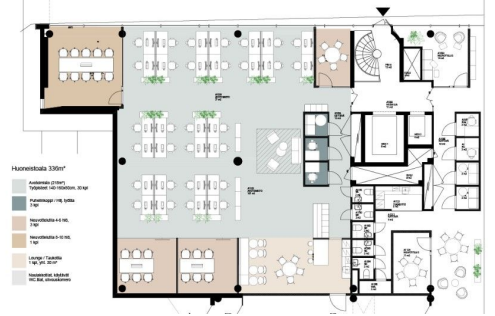

Toimitilaa Valimotie 16, 00380 Helsinki

Vuokrataan

Muuttovalmiissa valoisassa tilassa paljon ikkunoita kolmeen suuntaan. Oma keittiö ja 2 WC:tä sekä neuvotteluhuoneita. Hissi ja tavarahissi tilan sisäänkäynnin lähellä. Tyylikkäästi saneeratussa täyden palvelun kiinteistössä mm. oma lounasravintola, aulapalvelu, upeat saunatilat kattoterassilla ja runsaasti kokoustiloja. Sijainti Valimon juna-aseman välittömässä läheisyydessä. Ota yhteyttä, palvelumme on tilanhakijoille ilmaine...

Tilatyypit

| | |
|---------------|--------------------|
| Toimistotilaa | 336 m ² |
| Yhteensä | 336 m ² |

Tilan tarjoaja

Senaatin Notariaatti Oy LKV

p. +358 9 7745 100

toimitilat@senaatinnotariaatti.fi | etunimi.sukunimi@senaatinnotariaatti.fi