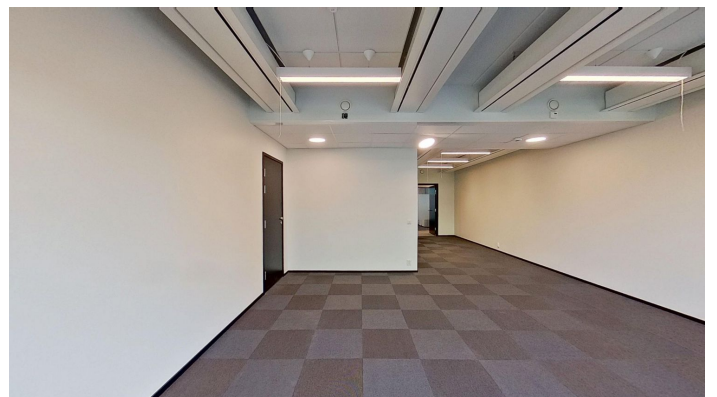

Toimitilaa Itämerenkatu 1, 00180 Helsinki