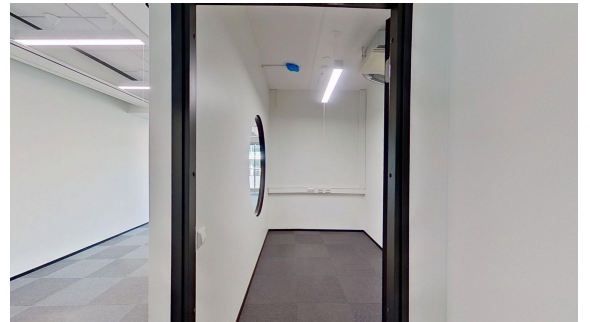

Toimitilaa Itämerenkatu 1, 00180 Helsinki

Vuokrataan

Viehättävä pientoimistotila Ruoholahden sykkeessä!

Tilatyyppi

Toimistotilaa	53 m²
Yhteensä	53 m²

Tilan tarjoaja

Comreal Oy LKV

p. 044 328 3425

joonas.nilsson@comreal.fi

<http://www.comreal.fi>