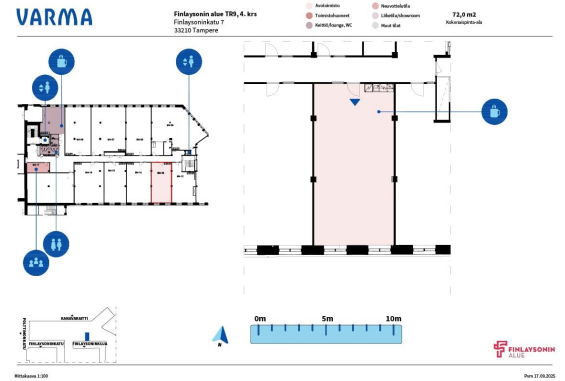

Toimitilaa Finlaysoninkatu, 33210 Tampere

Vuokrataan

Finlaysonin alue Tampereella tarjoaa yrityksellesi näyttävät ja erottuvat toimitilat historiallisessa tehdasmiljöössä keskellä elävää kaupunkia. Yli 100 yrityksen keskittymä tuo alueelle verkostoitumismahdollisuuksia ja tuhannet päivittäiset kävijät vahvistavat sen vetovoimaa. Tammerkosken maisemissa sijaitsevat uniikit tilat yhdistävät ainutlaatuisen tunnelman ja toimivan arjen. Laadukkaat palvelut, ravintolat ja kahvil...

Tilatyyppi

Toimistotilaa	72 m²
Yhteensä	72 m²

Tilan tarjoaja

Keskinäinen työeläkevakuutusyhtiö Varma

p. 040 729 8144

kai.niinimaki@varma.fi

<https://toimitilat.varma.fi>