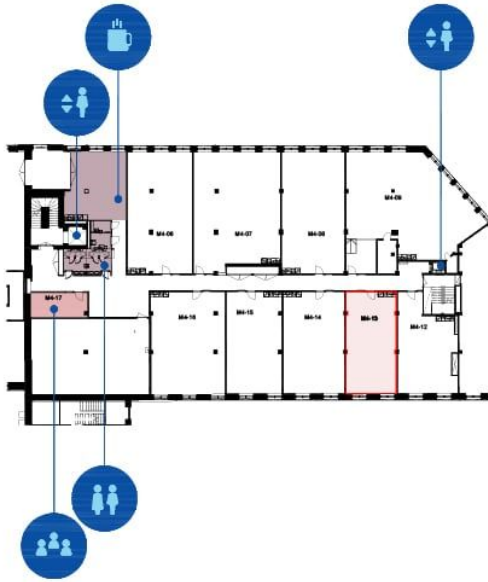

Pysäköinti

Parkkihalli

Tarkemmat tiedot

✓ Hissi

Toimitilaa Finlaysoninkatu, 33210 Tampere

VARMA

Finlaysonin alue TR9, 4. krs
 Finlaysoninkatu 7
 33210 Tampere

- Avotöimistö
- Neuvottelutila
- Toimistohuoneet
- Liiketilä/showroom
- Keittiö/lounge, WC
- Muut tilat

72,0 m²
 Kokonaispinta-ala

FINLAYSONIN ALUE

Mittakaava 1:100

Pvm 17.09.2025