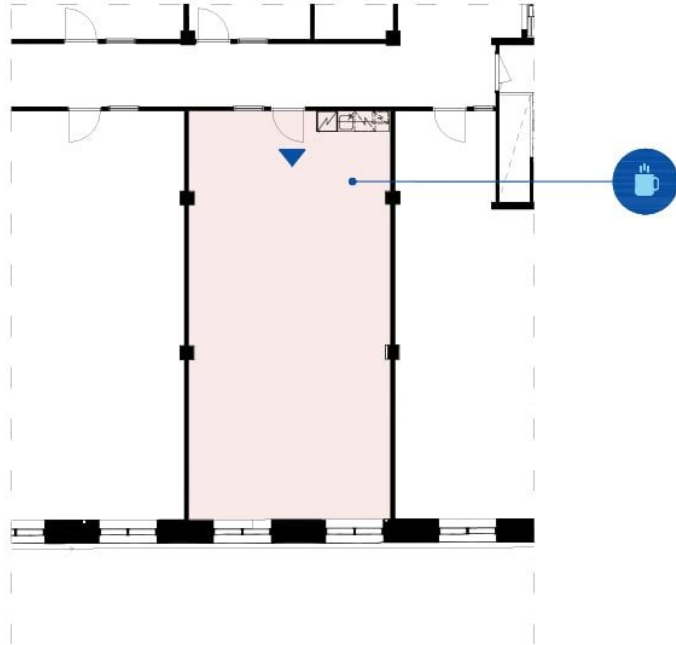

72,0 m²
 Kokonaispinta-ala

FINLAYSONIN ALUE

Mittakaava 1:100

Pvm 17.09.2025