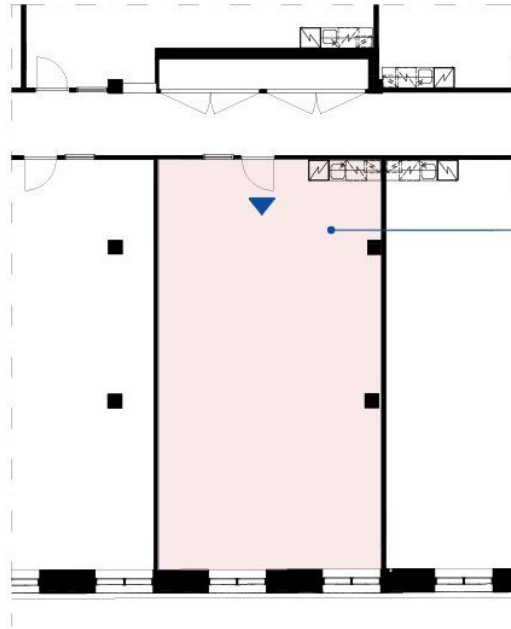

80,0 m²
Kokonaispinta-ala

FINLAYSONIN ALUE

Mittakaava 1:100

Pvm 08.09.2025