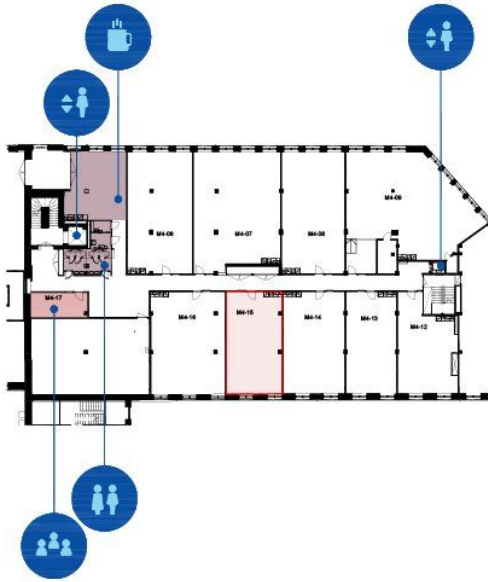

Pysäköinti

Parkkihalli

Tarkemmat tiedot

✓ Hissi

Toimitilaa Finlaysoninkatu, 33210 Tampere

VARMA

Finlaysonin alue TR9, 4. krs
Finlaysoninkatu 7
33210 Tampere

- Avotoimisto
- Toimistohuoneet
- Keittiö/lounge, WC
- Neuvottelutila
- Liiketilä/showroom
- Muut tilat

80,0 m²
Kokonaispinta-ala

FINLAYSONIN ALUE

Mittakaava 1:100

Pvm 08.09.2025