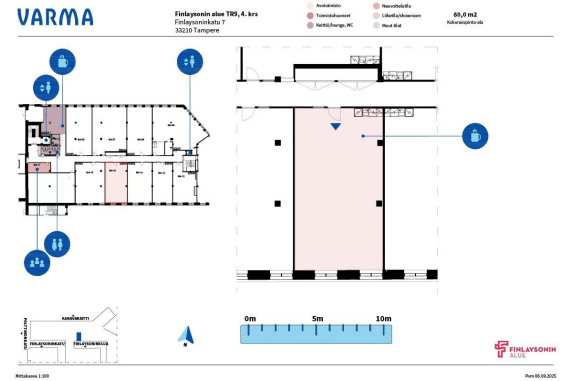

Toimitilaa Finlaysoninkatu, 33210 Tampere

Vuokrataan

Finlaysonin alue Tampereella tarjoaa yrityksellesi näyttävät ja erottuvat toimitilat historiallisessa tehdasmiljöössä keskellä elävää kaupunkia. Yli 100 yrityksen keskittymä tuo alueelle verkostoitumismahdollisuuksia ja tuhannet päivittäiset kävijät vahvistavat sen vetovoimaa. Tammerkosken maisemissa sijaitsevat uniikit tilat yhdistävät ainutlaatuisen tunnelman ja toimivan arjen. Laadukkaat palvelut, ravintolat ja kahvil...

Tilatyyppi

Toimistotilaa	80 m²
Yhteensä	80 m²

Tilan tarjoaja

Keskinäinen työeläkevakuutusyhtiö Varma

p. 040 729 8144

kai.niinimaki@varma.fi

<https://toimitilat.varma.fi>