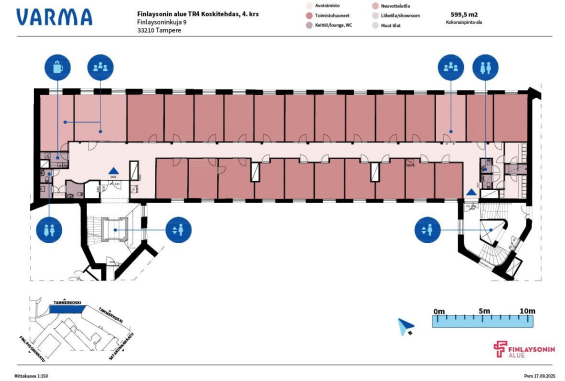

Toimitilaa Finlaysoninkatu, 33210 Tampere

Vuokrataan

Finlaysonin alue Tampereella tarjoaa yrityksellesi näyttävät ja erottuvat toimitilat historiallisessa tehdasmiljöössä keskellä elävää kaupunkia. Yli 100 yrityksen keskittymä tuo alueelle verkostoitumismahdollisuuksia ja tuhannet päivittäiset kävijät vahvistavat sen vetovoimaa. Tammerkosken maisemissa sijaitsevat uniikit tilat yhdistävät ainutlaatuisen tunnelman ja toimivan arjen. Laadukkaat palvelut, ravintolat ja kahvil...

Tilatyyppi

Toimistotilaa	600 m²
Yhteensä	600 m²

Tilan tarjoaja

Keskinäinen työeläkevakuutusyhtiö Varma

p. 040 729 8144

kai.niinimaki@varma.fi

<https://toimitilat.varma.fi>