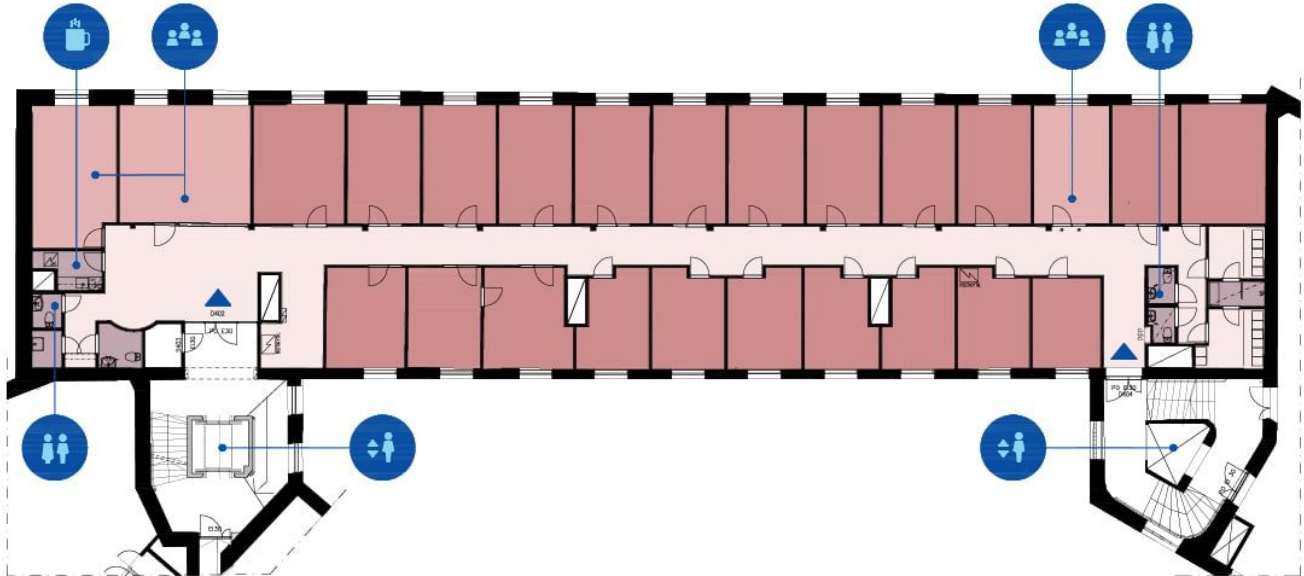

599,5 m²
 Kokonaispinta-ala

FINLAYSONIN ALUE

Mittakaava 1:150

Pvm 17.09.2025