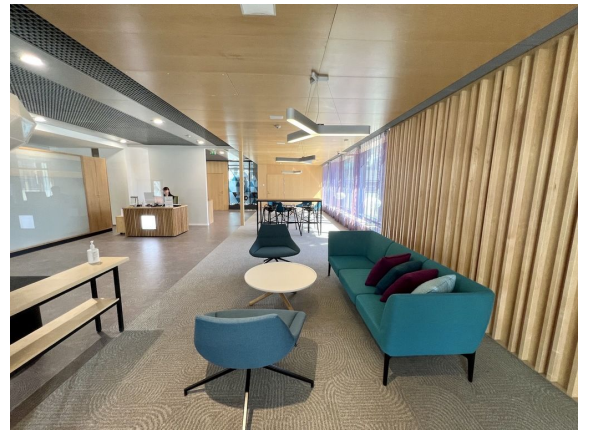

Toimitilaa Puolikkotie 8, 02230 Espoo

Vuokrataan

Toimistotilaa Espoossa, kauppakeskus Iso Omenaa vastapäätä. Tämä 756 m² toimisto sijaitsee kiinteistön 7. kerroksessa. Toimistossa on sekä huoneita että avotilaa. Tila on valoisa, ja siitä on hienot näkymät. Toimisto on mahdollista jakaa 350 m² ja 406 m² kokosiin osiin. Business Park Safiiri on moderni toimitilakiinteistö Matinkylässä, näkyvällä paikalla Länsiväylän varrella aivan Ison Omenan kauppakeskuksen kupeessa. Sijain...

Toimistotilaa Espoossa, kauppakeskus Iso Omenaa vastapäätä. Tämä 756 m² toimisto sijaitsee kiinteistön 7. kerroksessa. Toimistossa on sekä huoneita että avotilaa. Tila on valoisa, ja siitä on hienot näkymät. Toimisto on mahdollista jakaa 350 m² ja 406 m² kokosiin osiin. Business Park Safiri on moderni toimitilakiinteistö Matinkylässä, näkyvällä paikalla Länsiväylän varrella aivan Ison Omenan kauppakeskuksen kupeessa. Sijainti on yksi Espoon vahvimista. Matinkylän metroasema on viiden minuutin kävelymatkan päässä, bussipysäkki löytyy käytännössä ovelta ja Isoon Omenaan pääsee kahdessa minuutissa. Helsingin keskustaan pääsee autolla noin varttitunnissa. Tilavat autoparkki- ja pyöräparkkitilat palvelevat niin autoilevia kuin pyöräileviäkin. Toimitilat ovat yksilöllisesti muokattavissa yrityksen tarpeiden mukaan. Talon palveluihin kuuluvat aulapalvelu, ravintola, kuntosali sekä vuokrattavat neuvottelutilat. Kiinteistöllä on BREEAM In-Use (Very Good) -ympäristösertifikaatti. Kysy lisää numerosta 044 723 4700 tai info@bref.fi. Palvelumme on tilanhakijoille ilmainen.