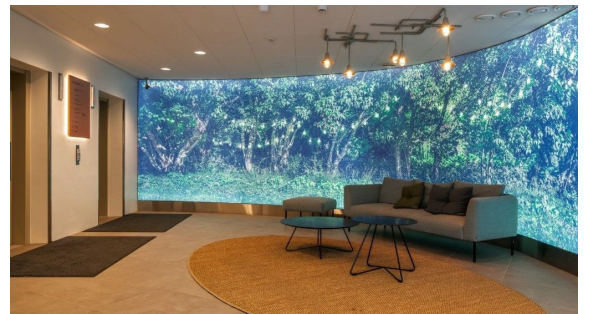

Tilatyyppe

Toimistotilaa	323 m²
Yhteensä	323 m²

Tilan tarjoaja

Croisette Real Estate Partner

p. +358 400 585 857, p. +358400585857
vuokraus@croisette.fi | vuokraus@croisette.fi
<https://www.croisette.fi>