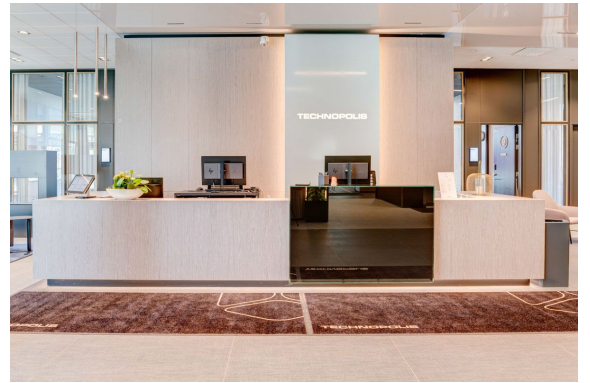

### Vuokrataan

Vuokrattavana moderni ja valoisa toimitila Technopolis Asemakeskuksesta. Kampuksella on mm. aula, neuvottelutiloja, ravintola sekä VIP- ja saunatilat. Kampus sijaitsee erinomaisella paikalla Tampereen rautatieaseman vieressä. Lisätiedot ja kohde-esittelyt 020 7290 710, lisää kohteita [www.premises.fi](http://www.premises.fi) Kohteella ei ole lain edellyttämää energiatodistusta tai energialuokka ei ole tiedossa. Kerros: 2...