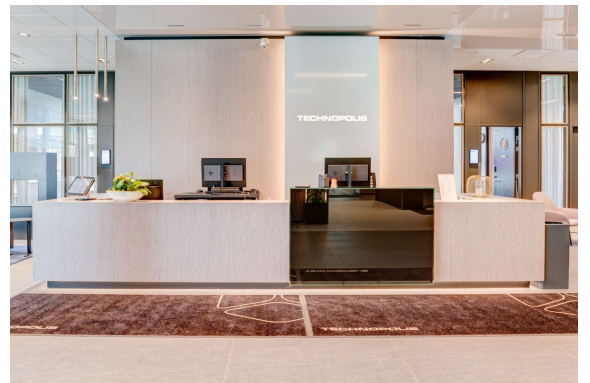

### Vuokrataan

Vuokrattavana moderni ja valoisa toimitila Technopolis Asemakeskuksesta. Kampuksella on mm. aula, neuvottelutiloja, ravintola sekä VIP- ja saunatilat. Kampus sijaitsee erinomaisella paikalla Tampereen rautatieaseman vieressä. Lisätiedot ja kohde-esittelyt 020 7290 710, lisää kohteita [www.premises.fi](http://www.premises.fi) Kohteella ei ole lain edellyttämää energiatodistusta tai energialuokka ei ole tiedossa. Kerros: 2...