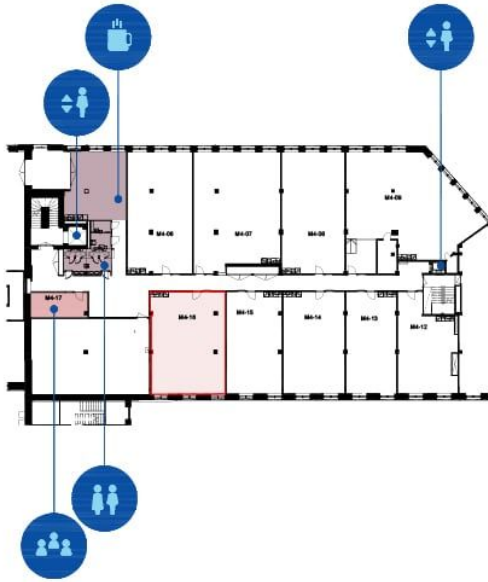

### Tilatyyppi

Toimistotilaa	106 m <sup>2</sup>
Yhteensä	106 m <sup>2</sup>

### VARMA

Finlaysonin alue TR9, 4. krs  
 Finlaysoninkatu 7  
 33210 Tampere

- Avotoimisto
- Toimistohuoneet
- Keittiö/lounge, WC
- Neuvottelutila
- Liiketilä/showroom
- Muut tilat

**106,0 m<sup>2</sup>**  
 Kokonaispinta-ala