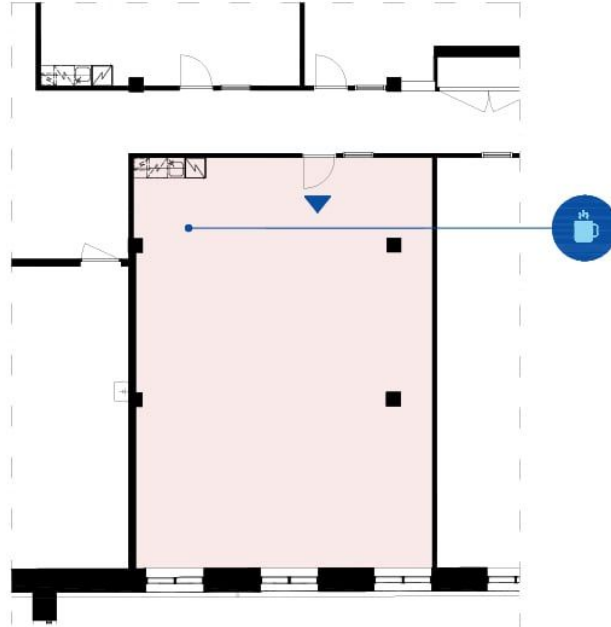

### VARMA

Finlaysonin alue TR9, 4. krs  
 Finlaysoninkatu 7  
 33210 Tampere

- Avotoimisto
- Toimistohuoneet
- Keittiö/lounge, WC
- Neuvottelutila
- Liiketilä/showroom
- Muut tilat

**106,0 m<sup>2</sup>**  
 Kokonaispinta-ala