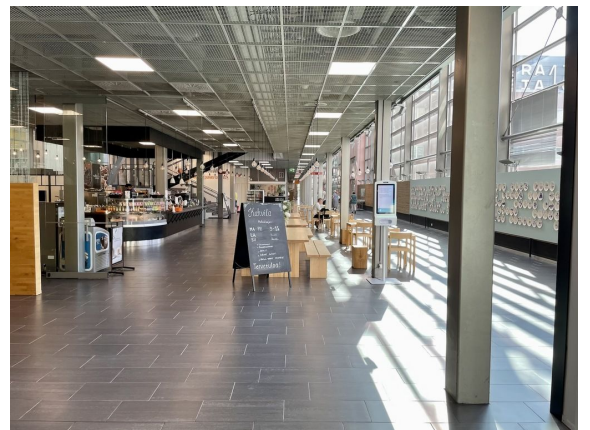

Toimitilaa Hämeentie 135, 00560 Helsinki

Vuokrataan

Liiketilaa Helsingin Arabiassa, Arabia135-korttelissa. Tämä 172 m² liiketila sijaitsee kiinteistön 2. kerroksessa galleriakäytävän varrella. Tämä tila ei sovellu ravintola-, kahvila- tai parturi-kampaamotoimintaan, This premise is not suitable for a restaurant, cafeteria or a barber shop. Hämeentie 135 eli Arabia135 on tehdaskortteli Helsingin Arabiassa, joka tunnetaan osana suomalaisen designin historiaa...

Liiketilaa Helsingin Arabiassa, Arabia135-korttelissa. Tämä 172 m² liiketila sijaitsee kiinteistön 2. kerroksessa galleriakäytävän varrella. Tämä tila ei sovellu ravintola-, kahvila- tai parturi-kampaamotoimintaan, This premise is not suitable for a restaurant, cafeteria or a barber shop. Hämeentie 135 eli Arabia135 on tehdaskortteli Helsingin Arabiassa, joka tunnetaan osana suomalaisen designin historiaa. Arabia135 on vanha keramiikkatehdas, joka nykyisin toimii modernina design-liikkeiden, pääkonttoreiden ja oppilaitosten toimipaikkana. Korttelia jalostetaan parhaillaan monipuoliseksi kaupallisten ja julkisten toimijoiden kokonaisuudeksi ja tiloja rakennetaan niin erikokoisille kuin eriluonteisillekin toimijoille. Alueelle rakennetaan myös lisää asutusta tulevana vuosina. Alueelle on hyvät bussi- ja raitiovaunuyhteydet. Myös nelostielle on lyhyt matka. Kysy lisää numerosta 044 723 4700 tai info@bref.fi. Palvelumme on tilanhakijoille ilmainen.