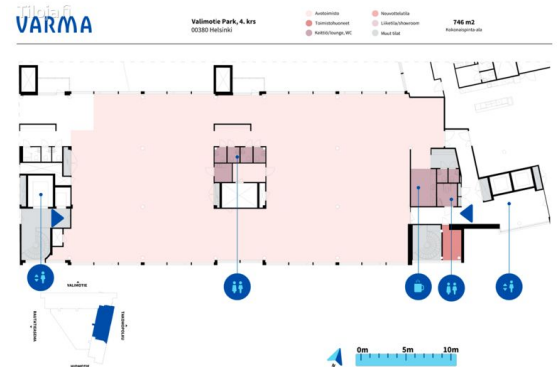

Toimitilaa Valimotie 16, 00380 Helsinki

Vuokrataan

Toimistotilaa Valimo Parkissa, Pitäjänmäessä

Tilatyyppi

Toimistotilaa	740 m ²
Yhteensä	740 m ²

Kiinteistö

Vuokrattavana toimistotilaa Helsingin Pitäjänmäessä, modernissa Valimo Park -toimistokohteessa. Kohteessa useita tilavaihtoehtoja tarjolla ja tilat viimeistellään vuokralaisen tarpeiden ja toiveiden mukaisesti.

Arvotilat

p. +358 44 563 6441, p. +358 40 555 8106
info@arvotilat.fi
<http://www.arvotilat.fi>

Toimitilaa Valimotie 16, 00380 Helsinki

- Tilatyyppe: Toimisto
- Pinta-ala: 740 m²
- Kerros: 4.

Ota yhteyttä ja tule tutustumaan tilavaihtoehtoihin!

746 m²
Kokonaispinta-ala