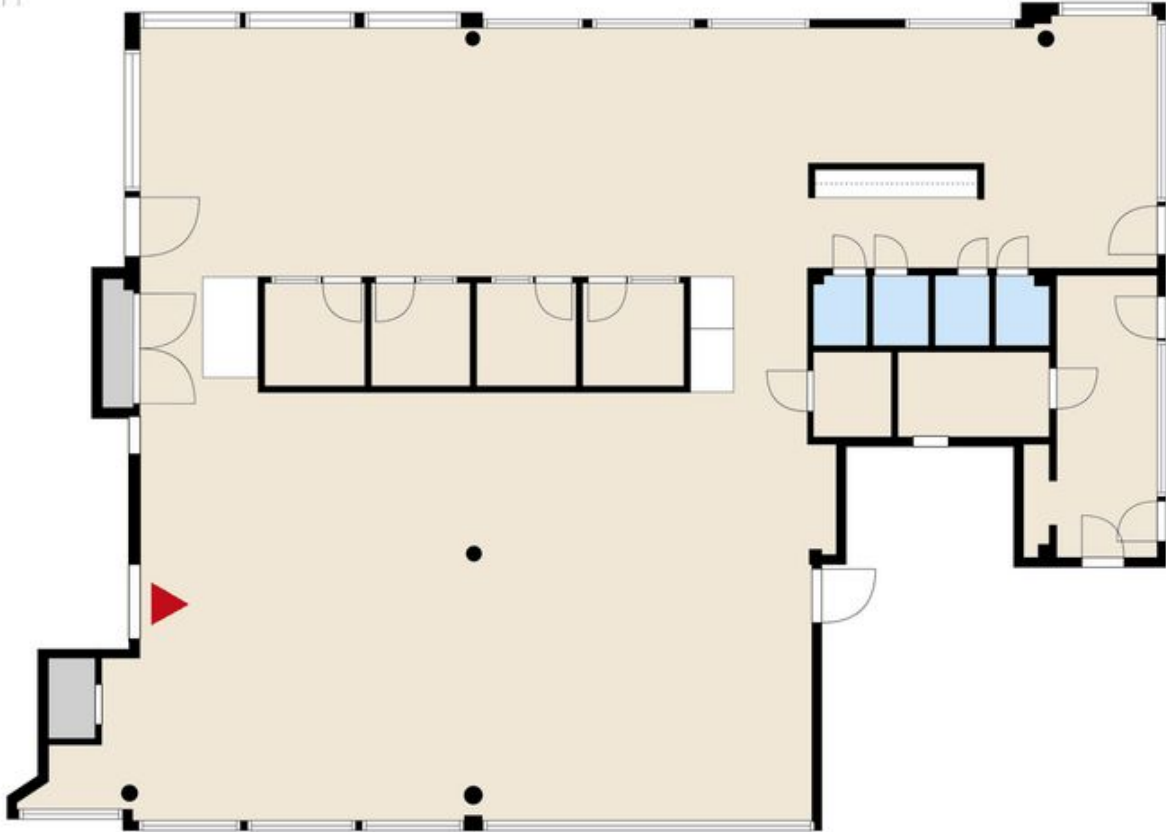

Toimitilaa Valimotie 16, 00380 Helsinki

Tiloja.fi