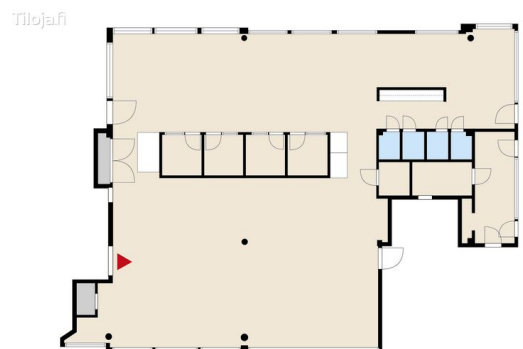

Tilan tarjoaja

Arvotilat

p. +358 44 563 6441, p. +358 40 555 8106
info@arvotilat.fi
<http://www.arvotilat.fi>