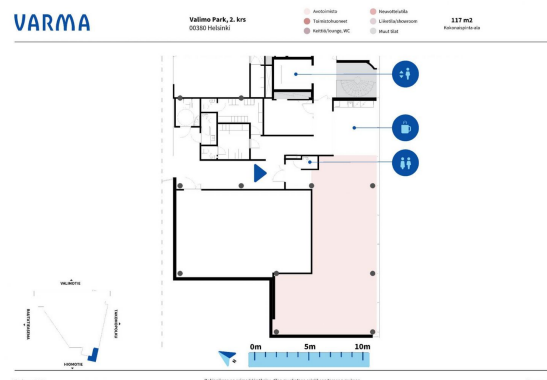

Toimitilaa Valimotie 16, 00380 Helsinki

Vuokrataan

Toimistotilaa Valimo Parkissa, Pitäjänmäessä

Tilatyyppi

Toimistotilaa	140 m ²
Yhteensä	140 m ²

Kiinteistö

Vuokrattavana toimistotilaa Helsingin Pitäjänmäessä, modernissa Valimo Park -toimistokohteessa. Kohteessa useita tilavaihtoehtoja tarjolla ja tilat viimeistellään vuokralaisen tarpeiden ja toiveiden mukaisesti.

Arvotilat

p. +358 44 563 6441, p. +358 40 555 8106
 info@arvotilat.fi
<http://www.arvotilat.fi>

Toimitilaa Valimotie 16, 00380 Helsinki

- Tilatyyppe: Toimisto
- Pinta-ala: 143 m²
- Kerros: 1.

Ota yhteyttä ja tule tutustumaan tilavaihtoehtoihin!