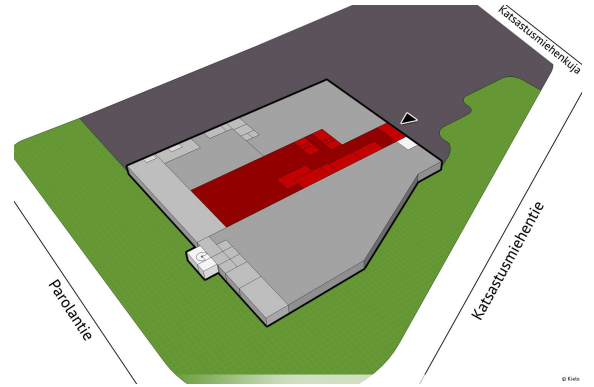

Toimitilaa Katsastusmiehenkuja 1, 13130 Hämeenlinna

Vuokrataan

Vuokrattavana liiketila hyvällä sijainnilla Tiiriön alueella. Noin 508 m² liiketila on yhdistettävissä viereisten liiketilojen (165 m² + 261 m²) kanssa ja vuokrattava ala taipuu yhteensä noin 935 m² liiketilaksi. Naapurissa toimivat muun muassa Kinex ja GOGO Express -kuntosali.

Tilatyyppi

Liiketilaa	165 - 935 m ²
Yhteensä	165 - 935 m ²

Tilajako

Jaettavissa - Jaettavissa / laajennettavissa 165m² / 261m² / 935 m²

Tilan tarjoaja

Kielo

p. 044 266 1394

info@kielotoimitilat.fi | merika.maki@kielotoimitilat.fi

<https://kielotoimitilat.fi/>

Toimitilaa Katsastusmiehenkuja 1, 13130 Hämeenlinna

Kiinteistö

Tiiriön Big Box 2

Pysäköinti

Laaja pysäköintialue mahdollistaa sujuvan asioimisen.

Muuta

Tilan ominaisuudet: